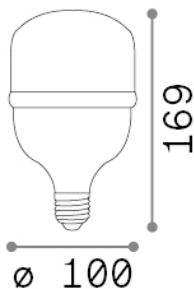

## Bin

## Lampadine e accessori - Bin

<b>Ean</b>	8021696296210
<b>Item</b>	E27 BIN 30W 3000K CRI80 BIANCO
<b>Installation</b>	-
<b>Guarantee</b>	5 years
<b>Gross weight</b>	0.17 kg
<b>Volume</b>	0.00173 m <sup>3</sup>

## Source info

<b>Power</b>	30 W
<b>Emission</b>	Diffuse
<b>Max consumption</b>	max 30,00 W
<b>CCT</b>	3000 K
<b>Duration LED (t. 25°C)</b>	25000 h
<b>CRI</b>	> 80
<b>Light beam</b>	3100 lm
<b>Useful light flux</b>	3100 lm
<b>Photobiological risk</b>	EXEMPT