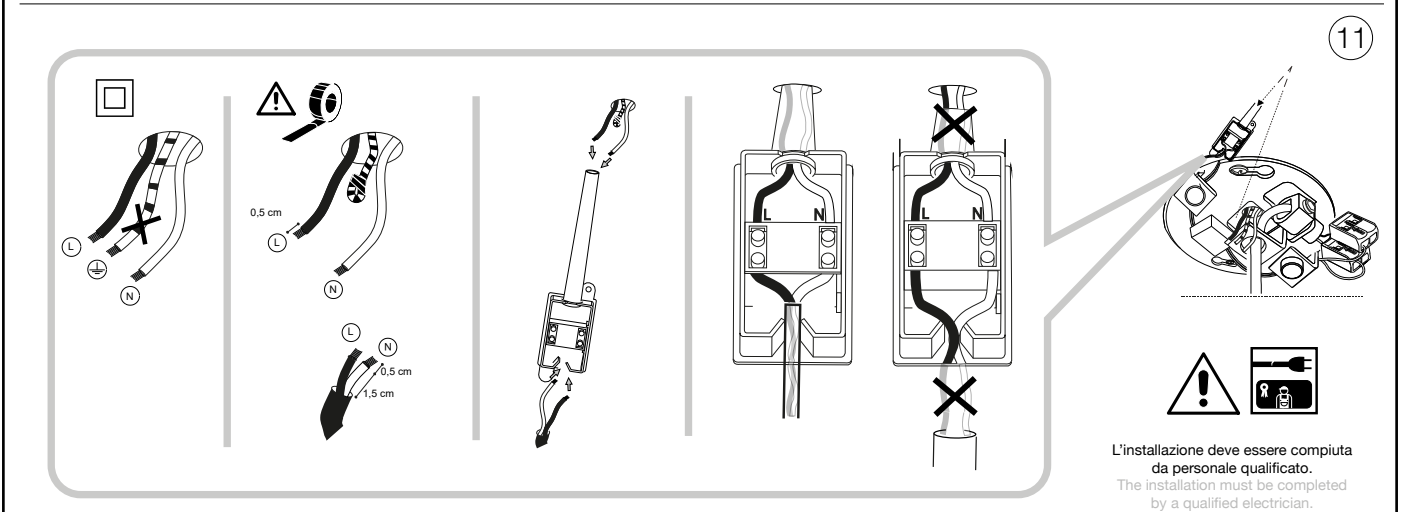

ideal lux®

Equinoxe SP1 D20

1

Lampada a sospensione
Suspension lamp
Suspension
Pendelleuchte
Lámpara colgante
Люстры и подвесы

max 1 x 2W G4 LED/ 220~240V 50/60Hz
- 8021696306544 CROMO
- 8021696277387 OTTONE

2

ESEGUIRE LE OPERAZIONI SEGUENDO L'ORDINE PROGRESSIVO. L'INSTALLAZIONE DI QUESTO APPARECCHIO DEVE ESSERE EFFETTUATA DA PERSONALE QUALIFICATO. FOLLOW THE ASSEMBLY INSTRUCTIONS BY READING THE NUMERICAL PROGRESSION. THE LIGHTING FITTING SHOULD BE INSTALLED BY A QUALIFIED ELECTRICIAN.

8021696222257

G

**Sorgente Luminosa /
Light Source (V)**

12 VDC

LEGENDA ICONE

Sorgente luminosa sostituibile
dall'utente finale.
Replaceable light source
by an end-user.

Sorgente LED luminosa sostituibile
dall'utente finale.
Replaceable LED light source
by an end-user.