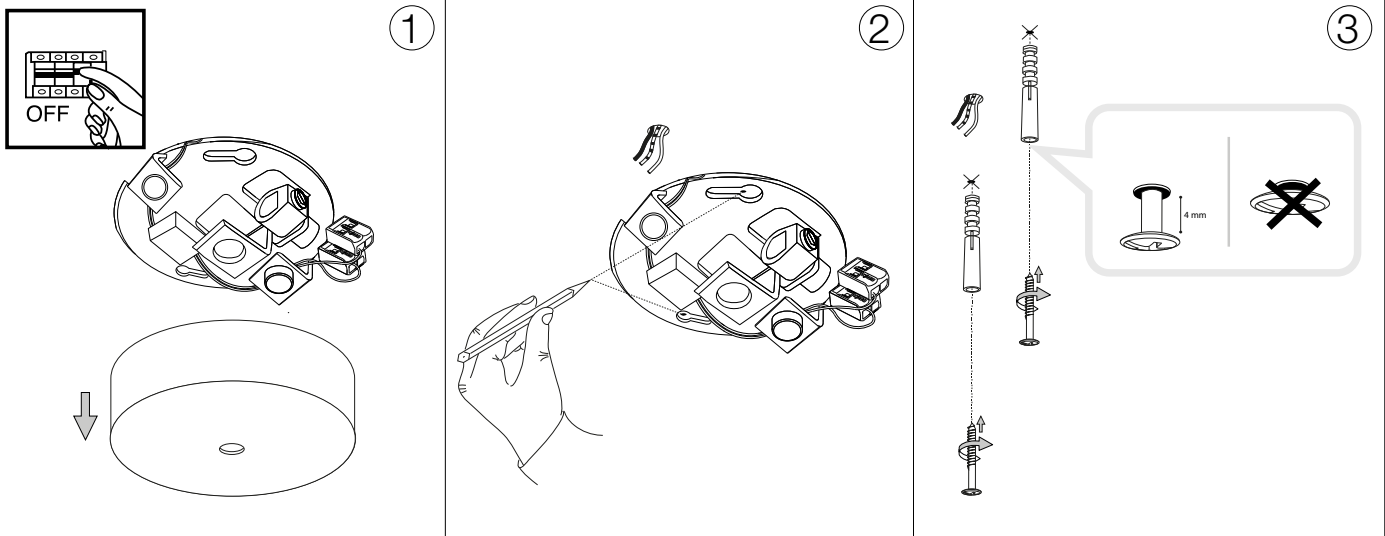

ideal lux®

Equinoxe SP1 D20

1

Lampada a sospensione
Suspension lamp
Suspension
Pendelleuchte
Lámpara colgante
Люстры и подвесы

max 1 x 2W G4 LED/ 220~240V 50/60Hz
- 8021696306544 CROMO
- 8021696277387 OTTONE

2

ESEGUIRE LE OPERAZIONI SEGUENDO L'ORDINE PROGRESSIVO. L'INSTALLAZIONE DI QUESTO APPARECCHIO DEVE ESSERE EFFETTUATA DA PERSONALE QUALIFICATO. FOLLOW THE ASSEMBLY INSTRUCTIONS BY READING THE NUMERICAL PROGRESSION. THE LIGHTING FITTING SHOULD BE INSTALLED BY A QUALIFIED ELECTRICIAN.