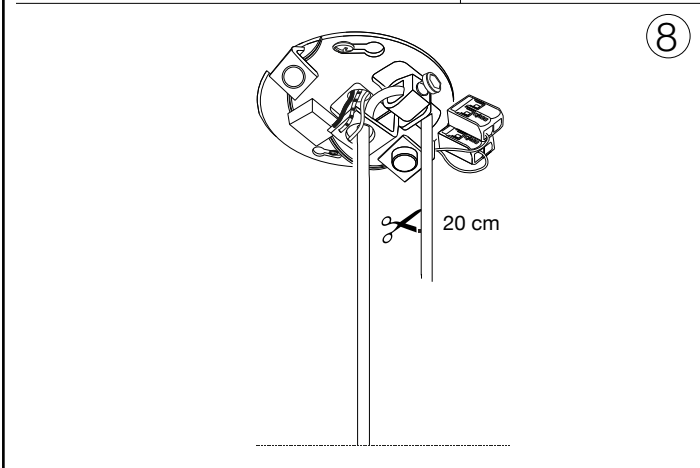

ideal lux®

Equinoxe SP1 D20

1

Lampada a sospensione
Suspension lamp
Suspension
Pendelleuchte
Lámpara colgante
Люстры и подвесы

max 1 x 2W G4 LED/ 220~240V 50/60Hz
- 8021696306544 CROMO
- 8021696277387 OTTONE

2

ESEGUIRE LE OPERAZIONI SEGUENDO L'ORDINE PROGRESSIVO. L'INSTALLAZIONE DI QUESTO APPARECCHIO DEVE ESSERE EFFETTUATA DA PERSONALE QUALIFICATO. FOLLOW THE ASSEMBLY INSTRUCTIONS BY READING THE NUMERICAL PROGRESSION. THE LIGHTING FITTING SHOULD BE INSTALLED BY A QUALIFIED ELECTRICIAN.