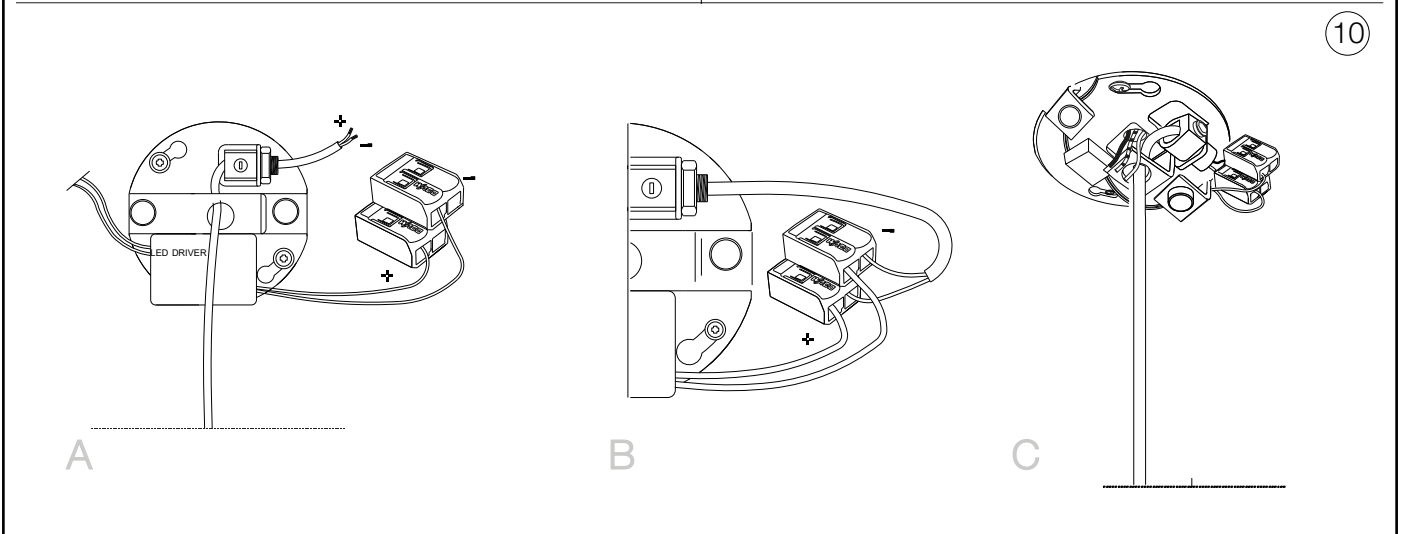

ideal lux®

Equinoxe SP1 D20

1

Lampada a sospensione
Suspension lamp
Suspension
Pendelleuchte
Lámpara colgante
Люстры и подвесы

max 1 x 2W G4 LED/ 220~240V 50/60Hz
- 8021696306544 CROMO
- 8021696277387 OTTONE

2

ESEGUIRE LE OPERAZIONI SEGUENDO L'ORDINE PROGRESSIVO. L'INSTALLAZIONE DI QUESTO APPARECCHIO DEVE ESSERE EFFETTUATA DA PERSONALE QUALIFICATO. FOLLOW THE ASSEMBLY INSTRUCTIONS BY READING THE NUMERICAL PROGRESSION. THE LIGHTING FITTING SHOULD BE INSTALLED BY A QUALIFIED ELECTRICIAN.