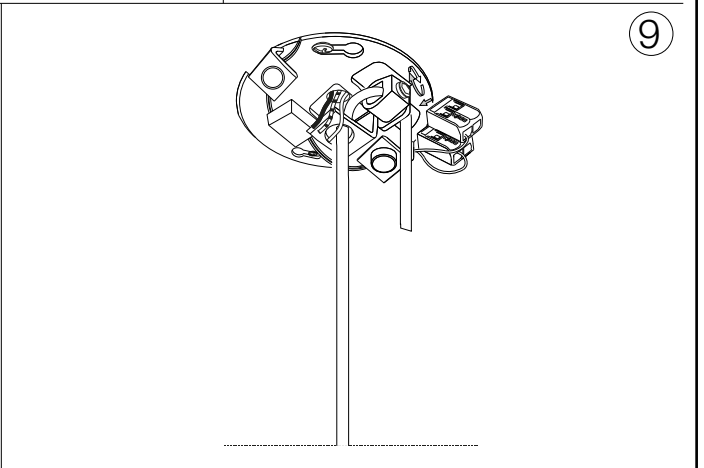

ideal lux®

Equinoxe SP1 D20

1

Lampada a sospensione
Suspension lamp
Suspension
Pendelleuchte
Lámpara colgante
Люстры и подвесы

max 1 x 2W G4 LED/ 220~240V 50/60Hz
- 8021696306544 CROMO
- 8021696277387 OTTONE

2

ESEGUIRE LE OPERAZIONI SEGUENDO L'ORDINE PROGRESSIVO. L'INSTALLAZIONE DI QUESTO APPARECCHIO DEVE ESSERE EFFETTUATA DA PERSONALE QUALIFICATO. FOLLOW THE ASSEMBLY INSTRUCTIONS BY READING THE NUMERICAL PROGRESSION. THE LIGHTING FITTING SHOULD BE INSTALLED BY A QUALIFIED ELECTRICIAN.