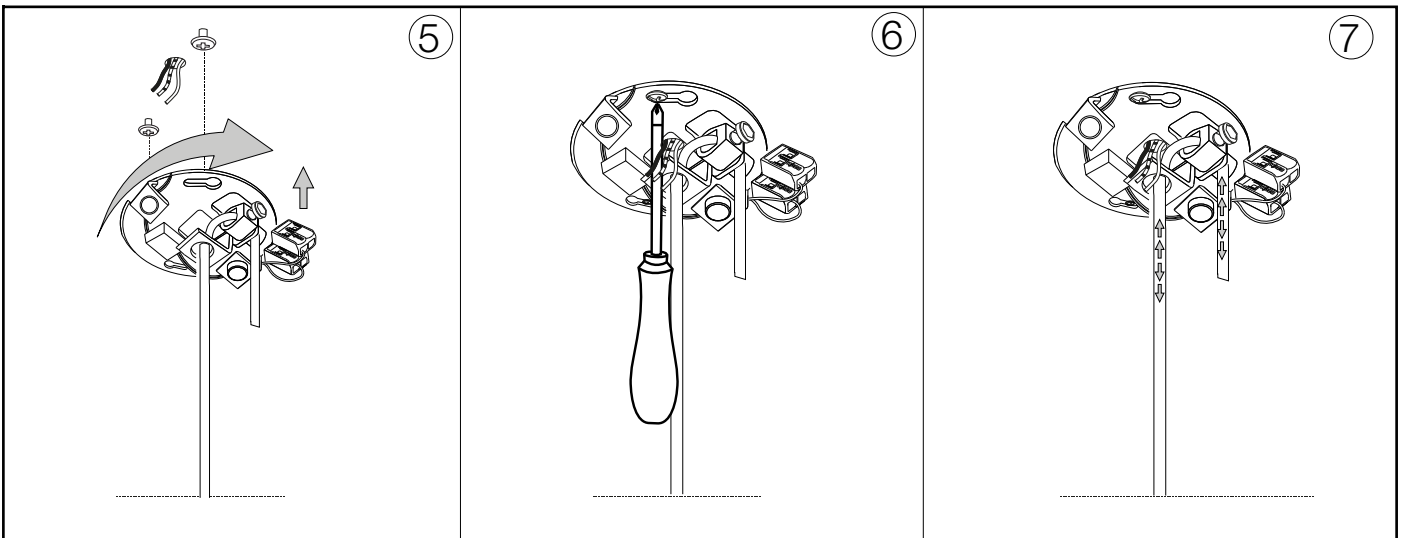

ideal lux®

Equinoxe SP1 D20

1

Lampada a sospensione
Suspension lamp
Suspension
Pendelleuchte
Lámpara colgante
Люстры и подвесы

max 1 x 2W G4 LED/ 220~240V 50/60Hz
- 8021696306544 CROMO
- 8021696277387 OTTONE

2

ESEGUIRE LE OPERAZIONI SEGUENDO L'ORDINE PROGRESSIVO. L'INSTALLAZIONE DI QUESTO APPARECCHIO DEVE ESSERE EFFETTUATA DA PERSONALE QUALIFICATO. FOLLOW THE ASSEMBLY INSTRUCTIONS BY READING THE NUMERICAL PROGRESSION. THE LIGHTING FITTING SHOULD BE INSTALLED BY A QUALIFIED ELECTRICIAN.