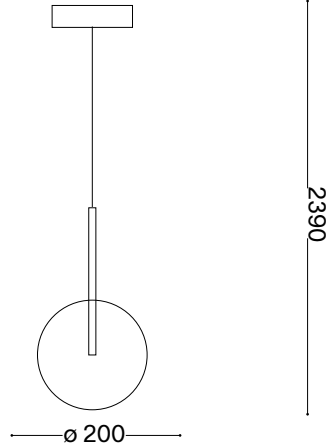

ideal lux®

Equinoxe SP1 D20

1

Lampada a sospensione
Suspension lamp
Suspension
Pendelleuchte
Lámpara colgante
Люстры и подвесы

max 1 x 2W G4 LED/ 220~240V 50/60Hz
- 8021696306544 CROMO
- 8021696277387 OTTONE

2

ESEGUIRE LE OPERAZIONI SEGUENDO L'ORDINE PROGRESSIVO. L'INSTALLAZIONE DI QUESTO APPARECCHIO DEVE ESSERE EFFETTUATA DA PERSONALE QUALIFICATO. FOLLOW THE ASSEMBLY INSTRUCTIONS BY READING THE NUMERICAL PROGRESSION. THE LIGHTING FITTING SHOULD BE INSTALLED BY A QUALIFIED ELECTRICIAN.