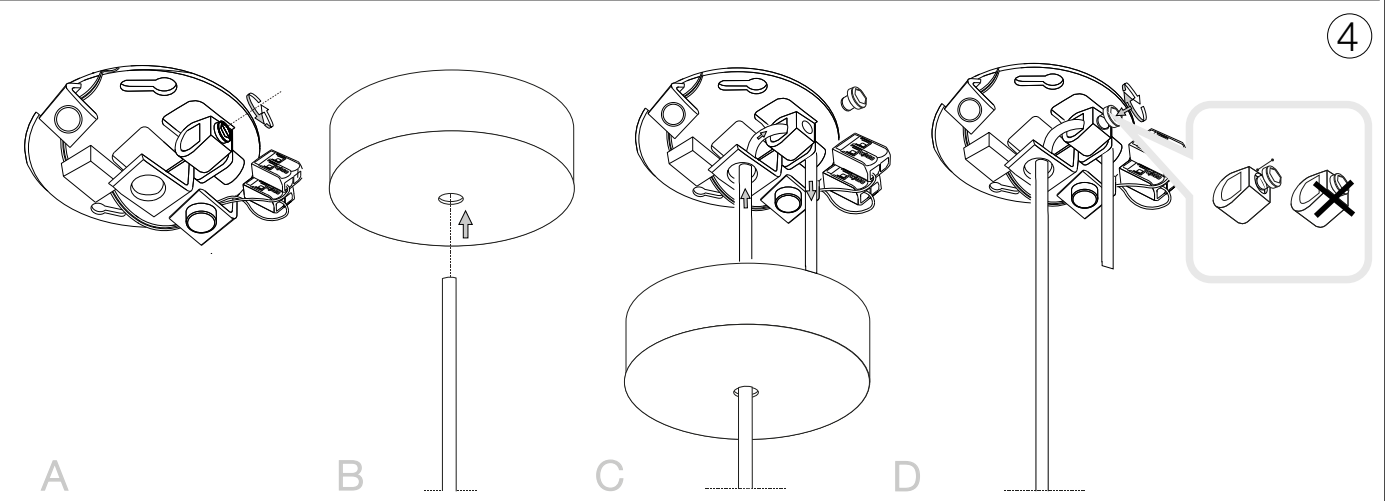

ideal lux®

Equinoxe SP1 D20

1

Lampada a sospensione
Suspension lamp
Suspension
Pendelleuchte
Lámpara colgante
Люстры и подвесы

max 1 x 2W G4 LED/ 220~240V 50/60Hz
- 8021696306544 CROMO
- 8021696277387 OTTONE

2

ESEGUIRE LE OPERAZIONI SEGUENDO L'ORDINE PROGRESSIVO. L'INSTALLAZIONE DI QUESTO APPARECCHIO DEVE ESSERE EFFETTUATA DA PERSONALE QUALIFICATO. FOLLOW THE ASSEMBLY INSTRUCTIONS BY READING THE NUMERICAL PROGRESSION. THE LIGHTING FITTING SHOULD BE INSTALLED BY A QUALIFIED ELECTRICIAN.