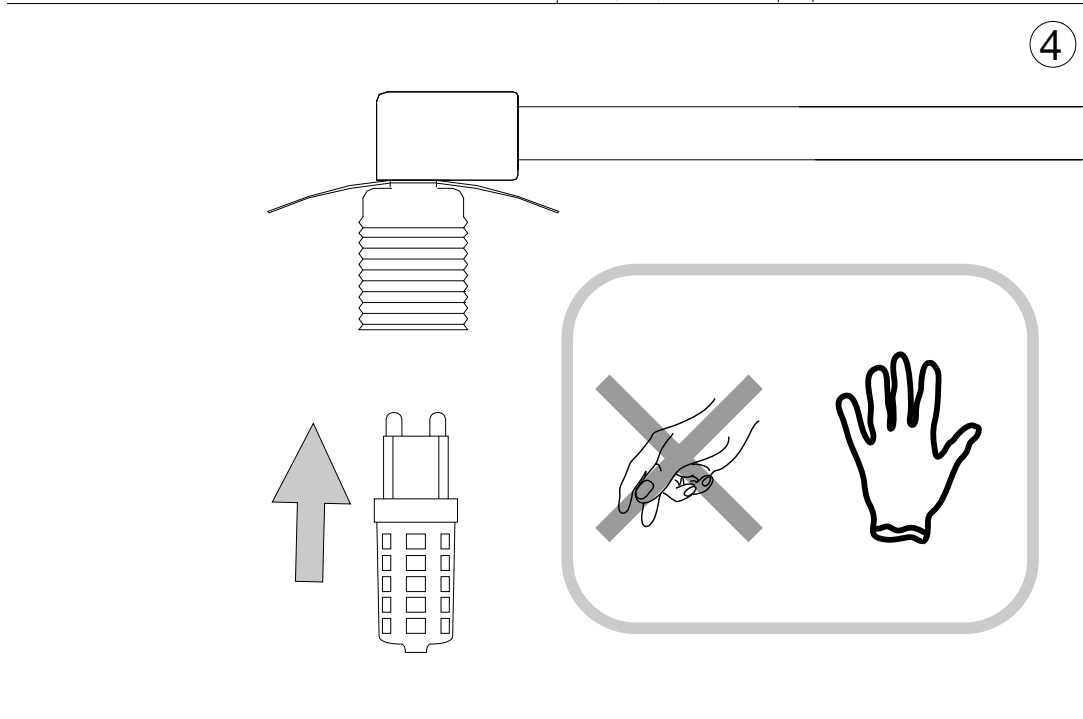

IDEAL LUX s.r.l.
Via Taglio Destro 32
30035 Mirano (VE) Italy
www.ideal-lux.com

IDEAL LUX Warehouse
Via delle Industrie, 8/D
30036 Santa Maria di Sala (Venezia)
8.00 - 12.00 / 13.30 - 17.00

**Questo prodotto contiene una sorgente luminosa
di classe di efficienza energetica /
This product is provided with a light source
with efficiency energy class of:**