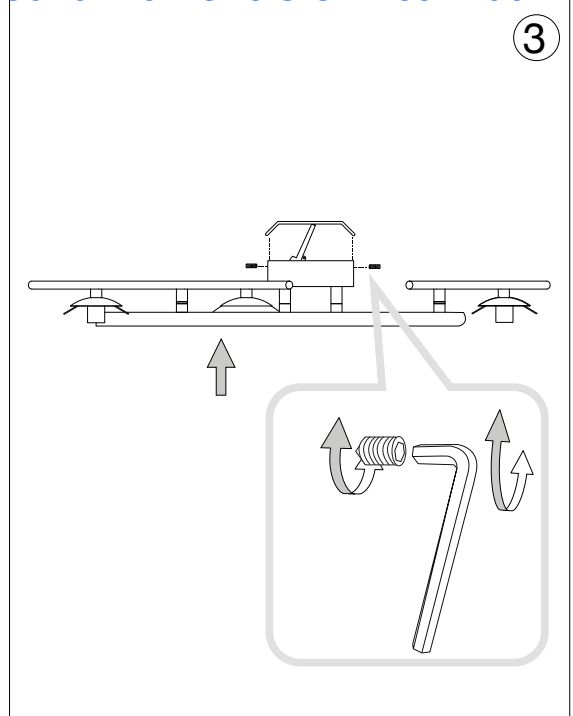

IDEAL LUX s.r.l.
Via Taglio Destro 32
30035 Mirano (VE) Italy
www.ideal-lux.com

IDEAL LUX Warehouse
Via delle Industrie, 8/D
30036 Santa Maria di Sala (Venezia)
8.00 - 12.00 / 13.30 - 17.00

**Questo prodotto contiene una sorgente luminosa
di classe di efficienza energetica /
This product is provided with a light source
with efficiency energy class of:**