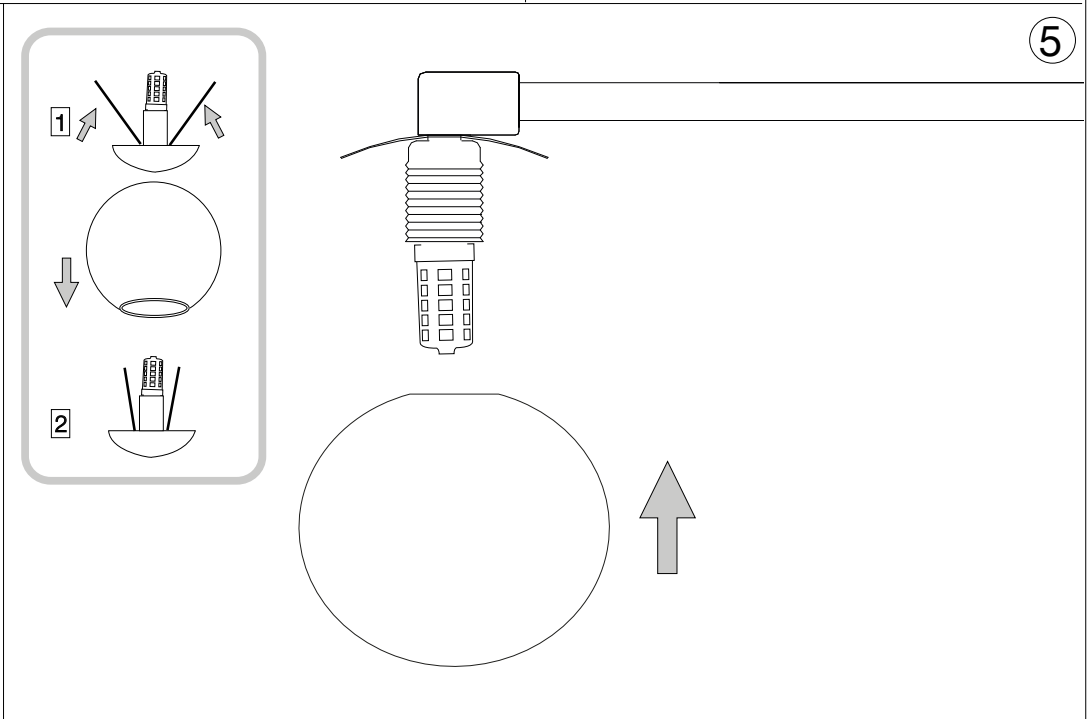

IDEAL LUX s.r.l.
Via Taglio Destro 32
30035 Mirano (VE) Italy
www.ideal-lux.com

IDEAL LUX Warehouse
Via delle Industrie, 8/D
30036 Santa Maria di Sala (Venezia)
8.00 - 12.00 / 13.30 - 17.00

**Questo prodotto contiene una sorgente luminosa
di classe di efficienza energetica /
This product is provided with a light source
with efficiency energy class of:**