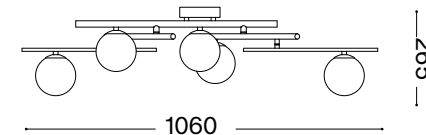

REV 22/01/2024

ideal lux®

Atlas PL5

Lampada da soffitto
Ceiling lamp
Plafonnier
Deckenleuchte
Lámpara de techo
Потолочные светильники

G9 max 5 x 4W LED / 220~240V
50/60Hz
- 8021696328225 BIANCO
- 8021696328218 NERO
- 8021696311364 ORO