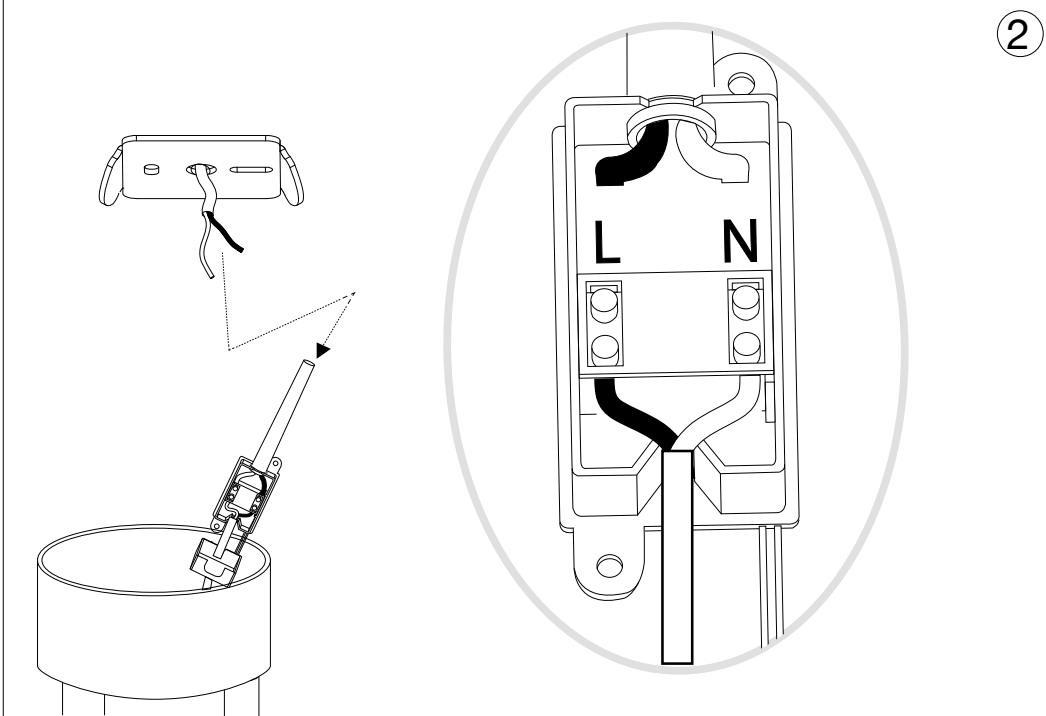

IDEAL LUX s.r.l.
Via Taglio Destro 32
30035 Mirano (VE) Italy
www.ideal-lux.com

IDEAL LUX Warehouse
Via delle Industrie, 8/D
30036 Santa Maria di Sala (Venezia)
8.00 - 12.00 / 13.30 - 17.00

**Questo prodotto contiene una sorgente luminosa
di classe di efficienza energetica /
This product is provided with a light source
with efficiency energy class of:**