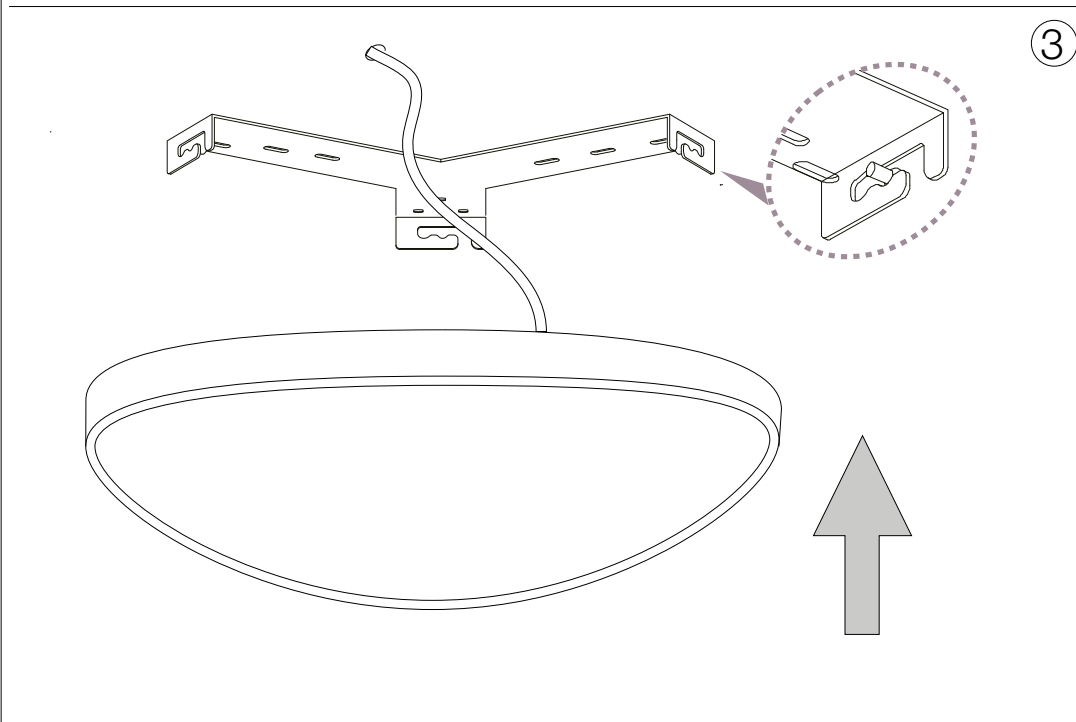

IDEAL LUX s.r.l.
Via Taglio Destro 32
30035 Mirano (VE) Italy
www.ideal-lux.com

IDEAL LUX Warehouse
Via delle Industrie, 8/D
30036 Santa Maria di Sala (Venezia)
8.00 - 12.00 / 13.30 - 17.00

**Questo prodotto contiene una sorgente luminosa
di classe di efficienza energetica /
This product is provided with a light source
with efficiency energy class of:**