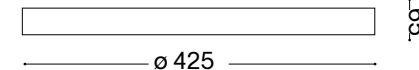

REV 08/01/2024

ideal lux®

Gemini PL D042 ON-OFF

Lampada da soffitto
Ceiling lamp
Plafonnier
Deckenleuchte
Lámpara de techo
Потолочные светильники

LED

LED 23W / 220~240V 50/60Hz
- 8021696328010 BIANCO
- 8021696328027 NERO
- 8021696328034 OTTONE