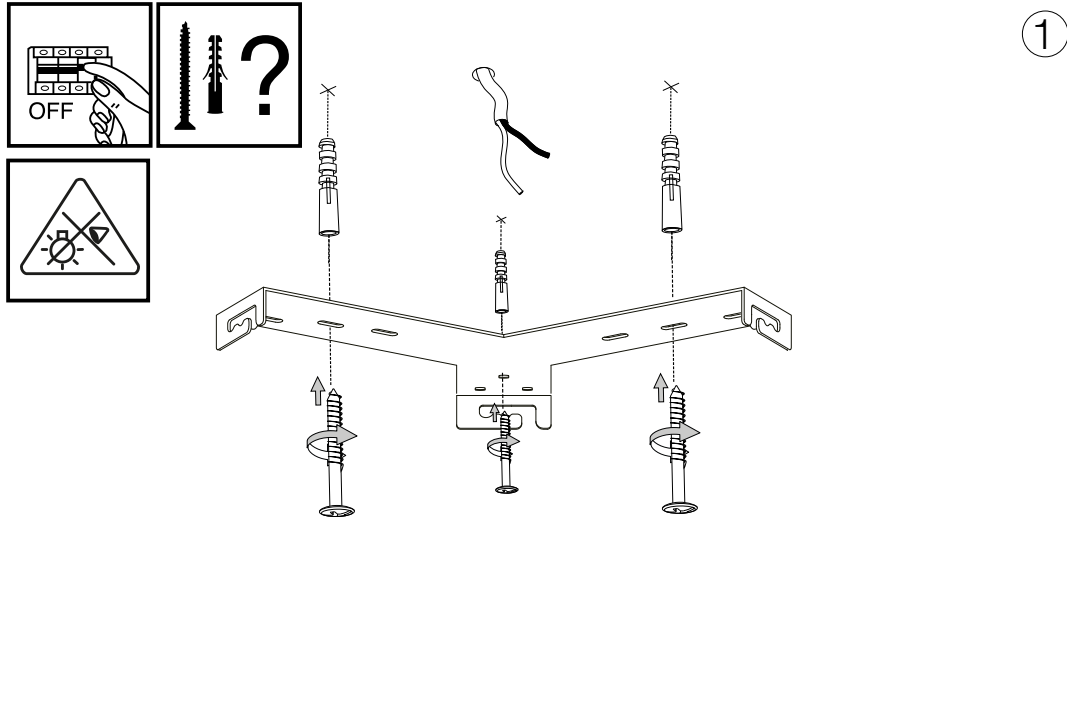

REV 08/01/2024

ideal lux®

Gemini PL D042 ON-OFF

Lampada da soffitto
Ceiling lamp
Plafonnier
Deckenleuchte
Lámpara de techo
Потолочные светильники

LED

LED 23W / 220~240V 50/60Hz
- 8021696328010 BIANCO
- 8021696328027 NERO
- 8021696328034 OTTONE

IDEAL LUX s.r.l.
Via Taglio Destro 32
30035 Mirano (VE) Italy
www.ideal-lux.com

IDEAL LUX Warehouse
Via delle Industrie, 8/D
30036 Santa Maria di Sala (Venezia)
8.00 - 12.00 / 13.30 - 17.00

**Questo prodotto contiene una sorgente luminosa
di classe di efficienza energetica /
This product is provided with a light source
with efficiency energy class of:**