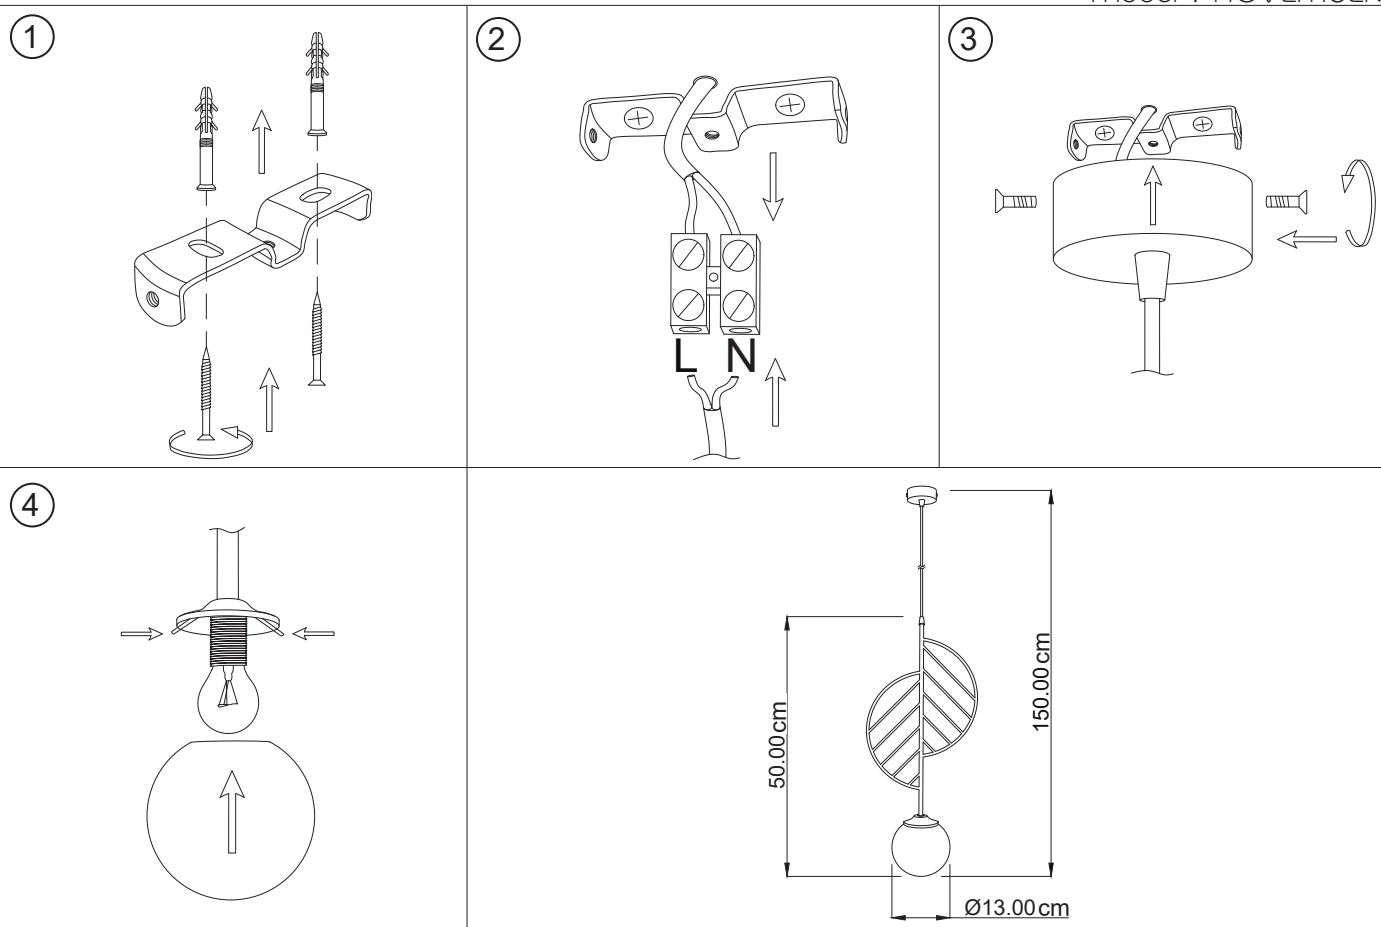

A

IMPERIUM LIGHT

Завантажено з e27.com.ua
Model : NOVEMBER

Equipment

Drywall screw	2
Dowel	2
Glass plafond	1