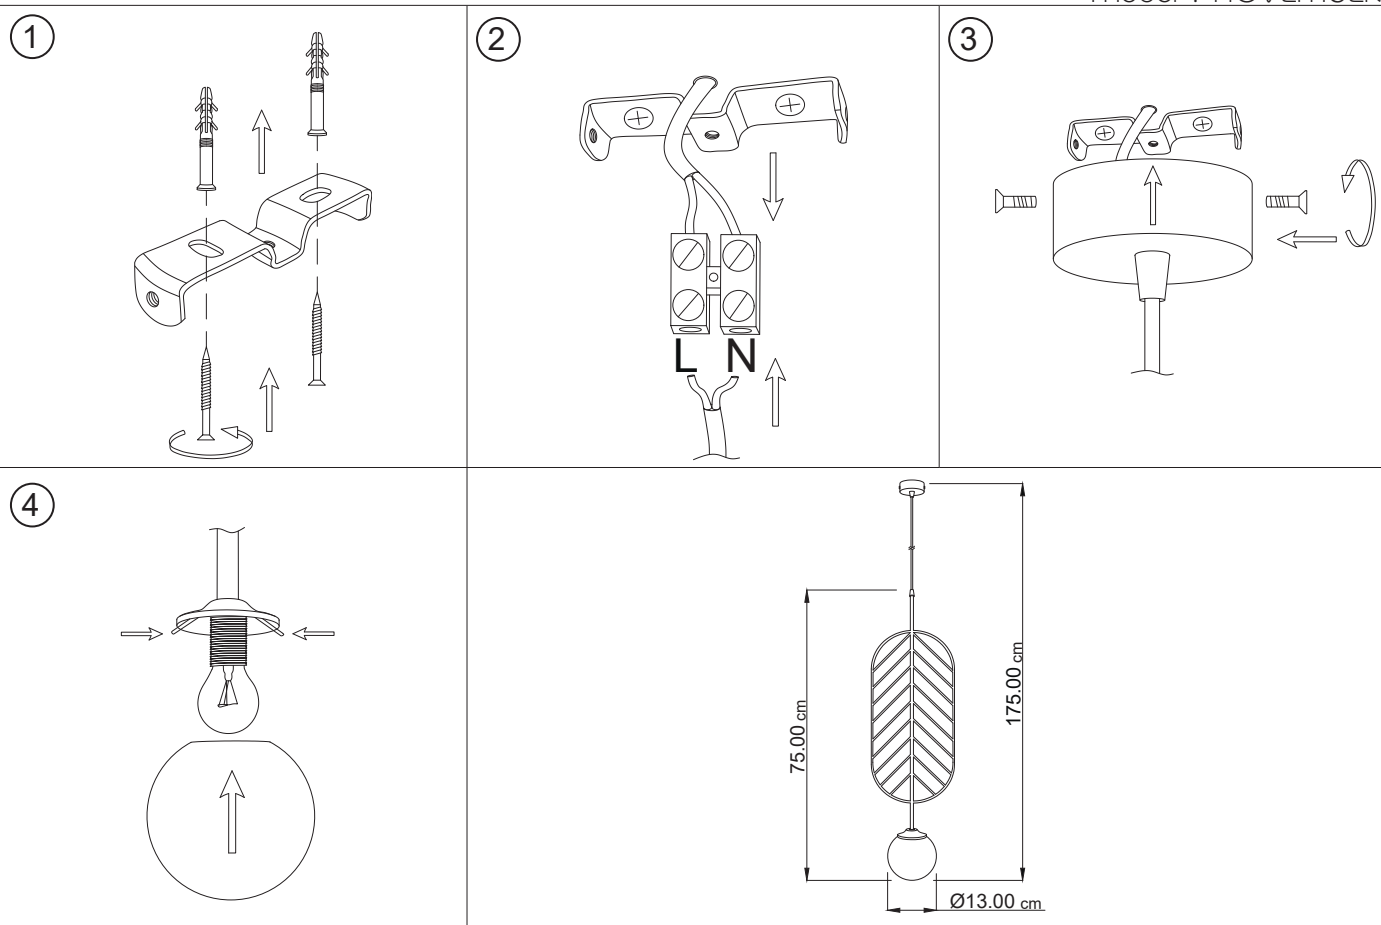

A

IMPERIUM LIGHT

Завантажено з e27.com.ua
Model : NOVEMBER

Equipment

Drywall screw	2
Dowel	2
Glass plafond	1