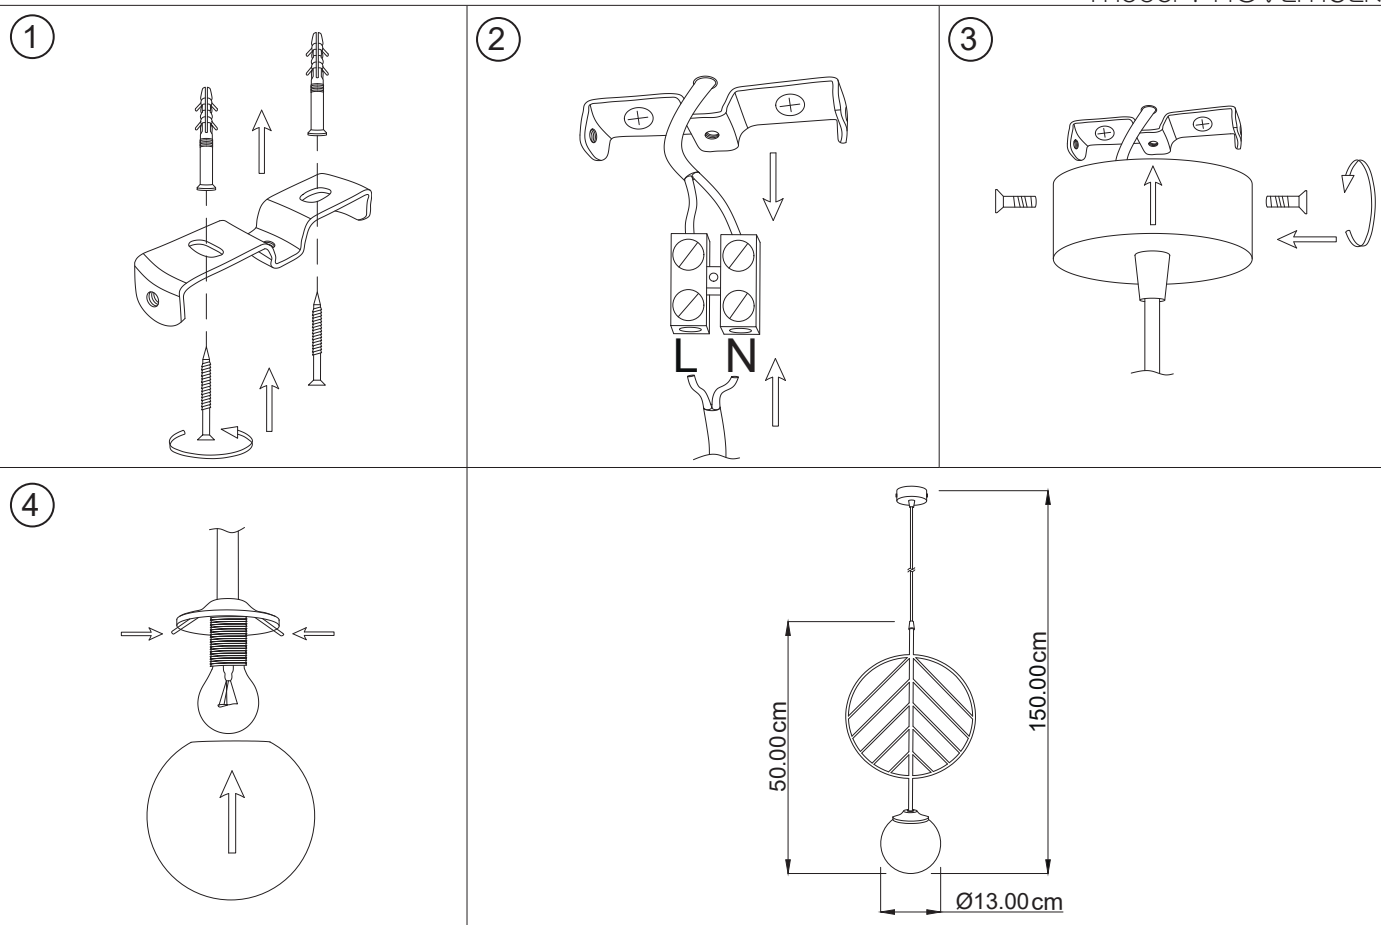

A

IMPERIUM LIGHT

Завантажено з e27.com.ua
Model : NOVEMBER

Equipment

Drywall screw	2
Dowel	2
Glass plafond	1