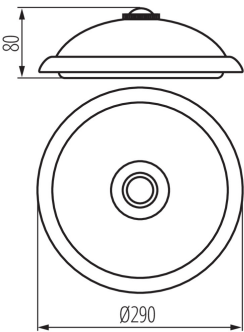

Kanlux

18121 FOGLER LED 14W-NW

Світлодіодний світильник

5905339181213

Стельовий світлодіодний світильник Kanlux FOGLER LED з датчиком руху ідеально підходить для освітлення сходових кліток, технічних приміщень в багатоквартирних будинках, складських приміщень, підвальних приміщень, а також гаражів та проїздів в приватних житлових будинках.

ЗАГАЛЬНІ ДАНІ:

Колір: білий

Місце монтажу: для установки на стіні, для установки на стелі

Місце використання: всередині

Мікропроміжок між контактами реле: так

Мінімальна відстань від освітленого об'єкта: 0,5m

Можливість співпраці з притемнювачем: ні

Wykrywanie ruchu: так

Замінні джерела світла: ні

Висота (мм): 80

Діаметр (мм): 290

Зінтегроване люмініцентне джерело світла: так

ТЕХНІЧНІ ХАРАКТЕРИСТИКИ:

Номинальна напруга (В): 220-240 AC

Номинальна частота (Гц): 50/60

Потужність максимальна (Вт): 14

Клас захисту від ураження електричним струмом: I

Матеріал плафону: PC

Тип діода: LED SMD

Світловий потік (лм): 800

Колір лампи: біла

Колірна температура (К): 4000

Рівномірність кольорів (SDCM): ≤6

Коефіцієнт передачі кольорів Ra: ≥80

Тривалість роботи (год): 20000

Кількість циклів ввімкнута/вимкнута: ≥15000

Кут освітлення (°): 110

Світлова ефективність лампи (лм/Вт): 57

Діапазон температури оточення, впливу якої може піддаватися продукт (°C): 5÷25

Матеріал корпусу: сталь

Тип датчика: PIR

Тип з'єднання: клемник гвинтовий

Діапазон перетинів застосовуваних кабелів [мм²]: 0,5-2,5

Світильник включає вбудовані світлодіодні лампи з енергетичними класами: A++,A+,A