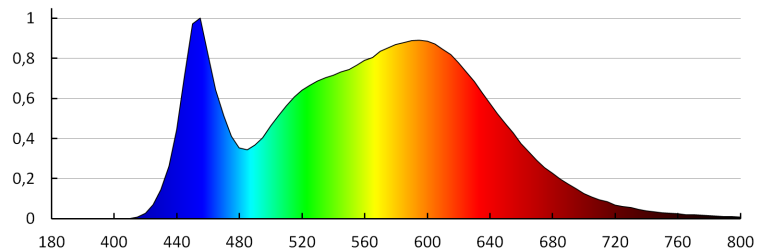

Висота споживчої упаковки [см]: 29

Вага коробки [кг]: 8.83

Ширина коробки [см]: 46

Висота коробки [см]: 33

Довжина коробки [см]: 61

Обсяг коробки [м³]: 0.092598

Kanlux

18121 FOGLER LED 14W-NW