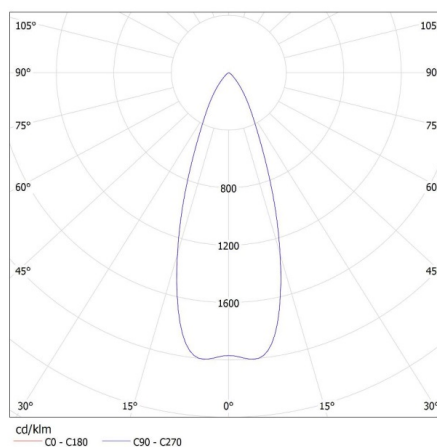

KANLUX S.A. (kat 18131) GRIBLO LED SMD-NW / LDC (Polar)

Dokument utworzono: 08.07.2020, 11:25

Ми залишаємо за собою право на внесення технічних змін. Дані, що містяться в цьому матеріалі, не мають юридично обов'язкової сили.

Фотометрія: результати, отримані при тестуванні конкретного екземпляра.

UK