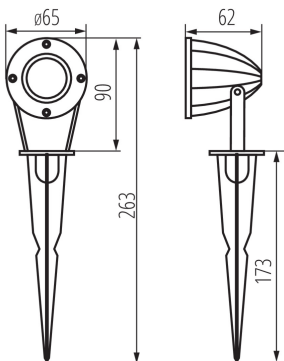

Kanlux

18131 GRIBLO LED SMD-NW

Садовий світильник LED

5905339181312

Kanlux GRIBLO LED оснащений світлодіодами LED SMD, які відрізняються високою енергоефективністю і терміном служби, що становить 30 000 ч. Kanlux GRIBLO LED – це світильник для установки на землі, що має високий ступінь герметичності (IP65).

ЗАГАЛЬНІ ДАНІ:

Колір: сірий

Місце монтажу: в ґрунт

Місце використання: всередині і зовні

Мінімальна відстань від освітленого об'єкта: 0,1m

Можливість співпраці з притемнювачем: ні

Замінні джерела світла: ні

Довжина (мм): 65

Ширина (мм): 62

Висота (мм): 263

Довжина проводу (м): 1

Зінтегроване люмінесцентне джерело світла: так

ТЕХНІЧНІ ХАРАКТЕРИСТИКИ:

Номинальна напруга (В): 220-240 AC

Номинальна частота (Гц): 50/60