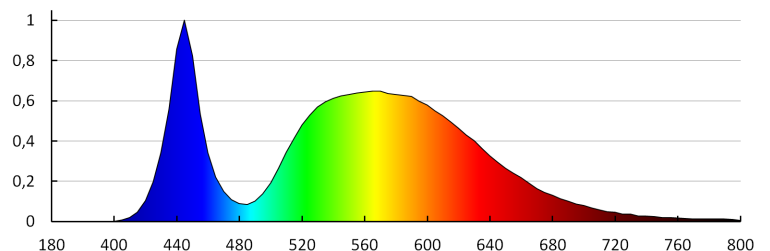

KANLUX S.A. (kat 18131) GRIBLO LED SMD-NW / LDC (Polar)