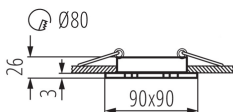

Kanlux

18289 SEIDY CT-DTL50-B

Стельовий точковий світильник

5905339182890

Kanlux SEIDY - це популярне сімейство світильників, серед яких можна вибрати від 1 до 4 точок освітлення. Можна створити ідеальне освітлення кафе, інтер'єрів готелів, а також відлюдного куточку вашого будинку.

ЗАГАЛЬНІ ДАНІ:

Колір: чорний анодований

Необхідність використання самозахисних ламп: так

Місце монтажу: для вбудовування в стелю

Місце використання: всередині

Мінімальна відстань від освітленого об'єкта: 0,5m

Замінні джерела світла: так

Продукт непридатний для монтажу на легкозаймистих поверхнях: >35W

Продукт не пристосований для накривання

термоізоляційним матеріалом: так

в комплекті джерело світла: ні

Довжина (мм): 90

Ширина (мм): 90

Висота (мм): 26

Монтажний отвір (мм): Ø80

Довжина проводу (м): 0.12

ТЕХНІЧНІ ХАРАКТЕРИСТИКИ:

Номинальна напруга (В): 12 AC; 12 DC

Потужність максимальна (Вт): max 50

Клас захисту від ураження електричним струмом: III

Джерела світла: MR16

Цоколь: Gx5,3

Діапазон температури оточення, впливу якої може піддаватися продукт (°C): 5÷25

Світильник адаптований до ламп з енергетичними класами: A++,A+,A,B,C,D,E

Матеріал корпусу: сплав алюмінію

Тип з'єднання: вільні кінці проводів

Перетин кабелю [мм²]: 0.75

Налаштування кута освітлення світильника: в одній осі

Налаштування кута освітлення світильника (°): 30

Ступінь IP: 20

ДАНІ ЛОГІСТИКИ:

Одиниця виміру: штука

Як упаковано: 50

Кількість штук в проміжній упаковці: 1

Кількість штук у груповій упаковці: 50

Документ створено: 06.07.2020, 10:22

Ми залишаємо за собою право на внесення технічних змін. Дані, що містяться в цьому матеріалі, не мають юридично обов'язкової сили.

Фотометрія: результати, отримані при тестуванні конкретного екземпляра.

UK