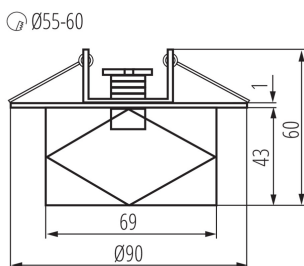

Kanlux

18410 ELLI CTX-DS20

Стельовий точковий світильник

5905339184108

Kanlux ELLI - це цікава форма, яка завдяки своїй незвичній геометричній конструкції нагадує полірований діамант. Поєднання скла і металу надає світильнику шляхетності і робить його елегантним декоративним джерелом освітлення.

ЗАГАЛЬНІ ДАНІ:

Колір: хром / прозорий

Необхідність використання самозахисних ламп: так

Місце монтажу: для вбудовування в стелю

Місце використання: всередині

Мінімальна відстань від освітленого об'єкта: 0,5m

Замінні джерела світла: так

Продукт не пристосований для накривання

термоізоляційним матеріалом: так

в комплекті джерело світла: ні

Висота (мм): 60

Діаметр (мм): 90

Монтажний отвір (мм): Ø55-60

ТЕХНІЧНІ ХАРАКТЕРИСТИКИ:

Номинальна напруга (В): 12 AC; 12 DC

Потужність максимальна (Вт): max 20

Клас захисту від ураження електричним струмом: III

Джерела світла: JC

Цоколь: G4

Діапазон температури оточення, впливу якої може піддаватися продукт (°C): 5÷25

Світильник адаптований до ламп з енергетичними класами: A++,A+,A,B,C,D,E

Матеріал корпусу: сплав нержавіючих металів

Тип з'єднання: Вільні кінці проводів

Налаштування кута освітлення світильника: відсутнє

Ступінь IP: 20

ДАНІ ЛОГІСТИКИ:

Одиниця виміру: штука

Як упаковано: 50

Кількість штук в проміжній упаковці: 1

Кількість штук у груповій упаковці: 50

Вага нетто одиниці [г]: 340

Граматура [г]: 407

Довжина споживчої упаковки [см]: 11

Ширина споживчої упаковки [см]: 11

Висота споживчої упаковки [см]: 8.5