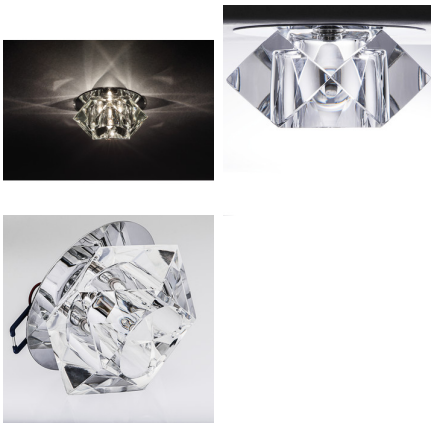

Kanlux

18410 ELLI CTX-DS20

Стельовий точковий світильник

5905339184108

Kanlux ELLI - це цікава форма, яка завдяки своїй незвичній геометричній конструкції нагадує полірований діамант. Поєднання скла і металу надає світильнику шляхетності і робить його елегантним декоративним джерелом освітлення.

ЗАГАЛЬНІ ДАНІ:

Колір: хром / прозорий

Необхідність використання самозахисних ламп: так

Місце монтажу: для вбудовування в стелю

Місце використання: всередині

Мінімальна відстань від освітленого об'єкта: 0,5m