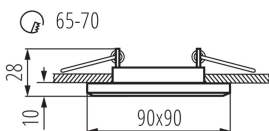

Kanlux

18510 MORTA CT-DSL50-B

Стельовий точковий світильник

5905339185105

Широкий асортимент моделей світильників Kanlux MORTA дозволить вам створити оригінальний дизайн у будь-якому приміщенні. Kanlux MORTA виправдає очікування усіх, хто цінує високоякісну продукцію, що відрізняється привабливим і оригінальним дизайном.

ЗАГАЛЬНІ ДАНІ:

Колір: чорний

Необхідність використання самозахисних ламп: так

Місце монтажу: для вбудовування в стелю

Місце використання: всередині

Мінімальна відстань від освітленого об'єкта: 0,5m

Замінні джерела світла: так

Продукт непридатний для монтажу на легкозаймистих поверхнях: >35W

Продукт не пристосований для накривання термоізоляційним матеріалом: так

в комплекті джерело світла: ні

Довжина (мм): 90

Ширина (мм): 90

Висота (мм): 28

Монтажний отвір (мм): Ø65-70

Довжина проводу (м): 0.12

ТЕХНІЧНІ ХАРАКТЕРИСТИКИ:

Номинальна напруга (В): 12 AC; 12 DC

Потужність максимальна (Вт): max 50

Клас захисту від ураження електричним струмом: III

Джерела світла: MR16

Цоколь: Gx5,3

Діапазон температури оточення, впливу якої може піддаватися продукт (°C): 5÷25

Світильник адаптований до ламп з енергетичними класами: A++,A+,A,B,C,D,E

Матеріал корпусу: скло

Тип з'єднання: Вільні кінці проводів

Перетин кабелю [мм²]: 0.75

Налаштування кута освітлення світильника: відсутне
Ступінь IP: 20

ДАНІ ЛОГІСТИКИ:

Одиниця виміру: штука

Як упаковано: 50

Кількість штук в проміжній упаковці: 1

Кількість штук у груповій упаковці: 50

Документ створено: 06.07.2020, 10:19

Ми залишаємо за собою право на внесення технічних змін. Дані, що містяться в цьому матеріалі, не мають юридично обов'язкової сили.

Фотометрія: результати, отримані при тестуванні конкретного екземпляра.