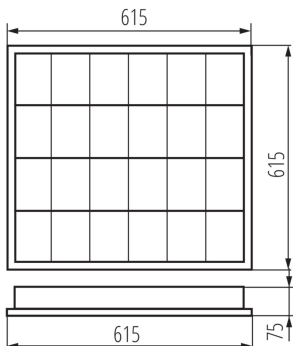

Kanlux

19731 NOTUS 3 EVG 418 NT

Світильники растрові на звичайну стелю

5905339197313

Kanlux NOTUS — це растрові світильники для монтажу на поверхні, особливістю яких є просте та швидке встановлення. Растрові світильники й досі є надзвичайно популярним світловим рішенням для офісних або промислових інтер'єрів. Це пов'язано з високими параметрами освітлення і привабливою ціною, простотою конструкції та міцністю матеріалів, з яких вони виготовлені.

ЗАГАЛЬНІ ДАНІ:

Колір: білий

Місце монтажу: для установки на стелі

Місце використання: всередині

Мінімальна відстань від освітленого об'єкта: 0,5m

Старт електронного баласту/ лампи: холодний

Замінні джерела світла: так

в комплекті джерело світла: ні

Довжина (мм): 615

Ширина (мм): 615

Висота (мм): 75

ТЕХНІЧНІ ХАРАКТЕРИСТИКИ:

Номинальна напруга (В): 220-240 AC

Номинальна частота (Гц): 50/60

Потужність максимальна (Вт): 4 x 18

Клас захисту від ураження електричним струмом: I

Джерела світла: T8

Цоколь: G13

Діапазон температури оточення, впливу якої може піддаватися продукт (°C): 5÷25

Світильник адаптований до ламп з енергетичними класами: A++,A+,A,B

Матеріал корпусу: сталь

Матеріал відбивача: сплав алюмінію

Тип з'єднання: клемник самозатискний

Діапазон перетинів застосовуваних кабелів [мм²]: 1÷2,5

Тип електронного баласту: EVG

Енергетичний клас електронного баласту: A2

Ступінь IP: 20

ДАНІ ЛОГІСТИКИ:

Одиниця виміру: штука

Як упаковано: 1

Кількість штук у груповій упаковці: 1

Мінімальна кількість для повного піддону [шт.]: 50

Вага нетто одиниці [г]: 3000