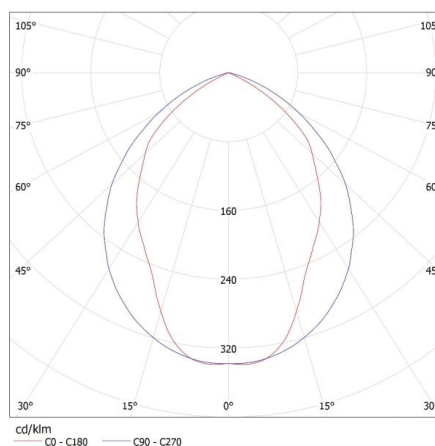

АКСЕСУАРИ:

07870 ROPE-NT 150

ROPE-NT 150 сталевий трос (подвійний) для підвісних світильників, 2 шт. в комплекті

07871 ROPE-NT 150 SINGLE

ROPE-NT 150 SINGLE сталевий трос (одинарний) для підвісних світильників, 2 шт. в комплекті