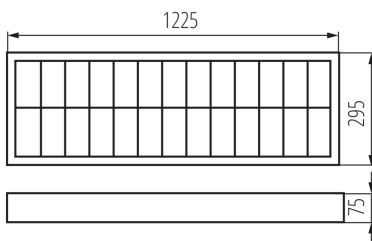

Kanlux

19732 NOTUS 3 EVG 236 NT

Світильники растрові на звичайну стелю

5905339197320

EVG
BALLAST

EA
SY
Installation

Kanlux NOTUS — це растрові світильники для монтажу на поверхні, особливістю яких є просте та швидке встановлення. Растрові світильники й досі є надзвичайно популярним світловим рішенням для офісних або промислових інтер'єрів. Це пов'язано з високими параметрами освітлення і привабливою ціною, простотою конструкції та міцністю матеріалів, з яких вони виготовлені.

ЗАГАЛЬНІ ДАНІ:

Колір: білий

Місце монтажу: для установки на стелі

Місце використання: всередині

Мінімальна відстань від освітленого об'єкта: 0,5m

Старт електронного баласту/ лампи: холодний

Замінні джерела світла: так

в комплекті джерело світла: ні

Довжина (мм): 1225

Ширина (мм): 295

Висота (мм): 75

ТЕХНІЧНІ ХАРАКТЕРИСТИКИ:

Номінальна напруга (В): 220-240 AC

Номінальна частота (Гц): 50/60

Потужність максимальна (Вт): 2 x 36

Клас захисту від ураження електричним струмом: I

Джерела світла: T8

Цоколь: G13

Діапазон температури оточення, впливу якої може піддаватися продукт (°C): 5÷25

Світильник адаптований до ламп з енергетичними класами: A++,A+,A,B

Матеріал корпусу: сталь

Матеріал відбивача: сплав алюмінію

Тип з'єднання: клемник самозатискний

Діапазон перетинів застосовуваних кабелів [мм²]: 1÷2,5

Тип електронного баласту: EVG

Енергетичний клас електронного баласту: A2

Ступінь IP: 20

ДАНІ ЛОГІСТИКИ:

Одиниця виміру: штука

Як упаковано: 1

Кількість штук у груповій упаковці: 1

Мінімальна кількість для повного піддону [шт.]: 50

Вага нетто одиниці [г]: 2860