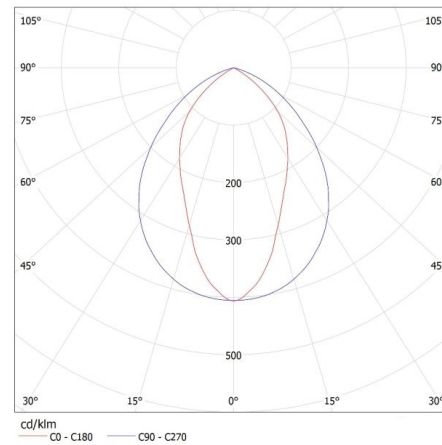

в комплекті джерело світла: ні

Довжина (мм): 1225

Ширина (мм): 295

Висота (мм): 75

ТЕХНІЧНІ ХАРАКТЕРИСТИКИ:

Номінальна напруга (В): 220-240 AC

Номінальна частота (Гц): 50/60

Потужність максимальна (Вт): 2 x 36

Світильники растрові на звичайну стелю

Граматура [г]: 3430

Довжина споживчої упаковки [см]: 125

Ширина споживчої упаковки [см]: 30.5

Висота споживчої упаковки [см]: 8.5

Вага коробки [кг]: 3.43

Ширина коробки [см]: 31

Висота коробки [см]: 8.8

Довжина коробки [см]: 125.5

Обсяг коробки [м³]: 0.034236

KANLUX S.A. (kat 19732) NOTUS 3 EVG 236 NT / Krzywa rozsyłu światła (biegunowo)

Oprawa: KANLUX S.A. (kat 19732) NOTUS 3 EVG 236 NT
Lampy: 2 x T28 39W/827