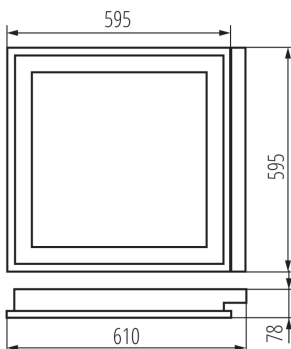

Kanlux

19734 REGIS 3 OPAL 418 PT

Світильники растрові в підвісну стелю

5905339197344

Kanlux REGIS — це растрові світильники для прихованого монтажу, котрі дуже просто та швидко встановлюються завдяки наявності пружинних затискачів та швидкороз'ємних сполучень. Растрові світильники й досі залишаються надзвичайно популярним світловим рішенням для офісних або промислових інтер'єрів.

ЗАГАЛЬНІ ДАНІ:

Колір: білий

Місце монтажу: для вбудовування в стелю

Місце використання: всередині

Мінімальна відстань від освітленого об'єкта: 0,5m

Старт електронного баласту/ лампи: холодний

Замінні джерела світла: так

Продукт не пристосований для накривання

термоізоляційним матеріалом: так

в комплекті джерело світла: ні

Довжина (мм): 610

Ширина (мм): 595

Висота (мм): 78

ТЕХНІЧНІ ХАРАКТЕРИСТИКИ:

Номинальна напруга (В): 220-240 AC

Номинальна частота (Гц): 50/60

Потужність максимальна (Вт): 4 x 18

Клас захисту від ураження електричним струмом: I

Матеріал плафону: PMMA

Джерела світла: T8

Цоколь: G13

Діапазон температури оточення, впливу якої може

піддаватися продукт (°C): 5÷25

Світильник адаптований до ламп з енергетичними

класами: A++,A+,A,B

Матеріал корпусу: сталь

Матеріал відбивача: сплав алюмінію

Тип з'єднання: клемник самозатискний

Діапазон перетинів застосовуваних кабелів [мм²]: 1÷2,5

Тип електронного баласту: EVG

Енергетичний клас електронного баласту: A2

Ступінь IP: 40

ДАНІ ЛОГІСТИКИ:

Одиниця виміру: штука

Як упаковано: 1

Кількість штук в проміжній упаковці: 1

Dokument utworzono: 08.07.2020, 11:02

Ми залишаємо за собою право на внесення технічних змін. Дані, що містяться в цьому матеріалі, не мають юридично обов'язкової сили.

Фотометрія: результати, отримані при тестуванні конкретного екземпляра.

UK