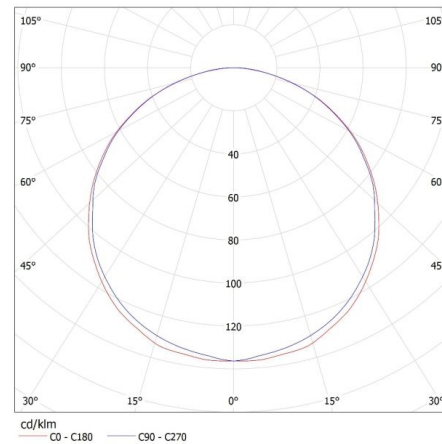

Кількість штук у груповій упаковці: 1
Вага нетто одиниці [г]: 2910
Граматура [г]: 3500
Довжина споживчої упаковки [см]: 65
Ширина споживчої упаковки [см]: 62.5
Висота споживчої упаковки [см]: 8.5
Вага коробки [кг]: 3.5
Ширина коробки [см]: 63
Висота коробки [см]: 8.8
Довжина коробки [см]: 65.5
Обсяг коробки [м³]: 0.036313

KANLUX S.A. (kat 19734) REGIS 3 OPAL 418 / Krzywa rozsyłu światła (biegunowo)

Oprawa: KANLUX S.A. (kat 19734) REGIS 3 OPAL 418
Lampy: 4 x T35 18W/827