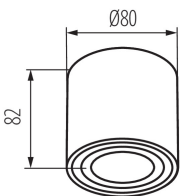

Kanlux

19951 DUCE AL-DT050

Стельовий точковий світильник

5905339199515

MO
DE
RN
design

HIGH
quality
finish

Kanlux DUCE – це сучасний дизайн і простота конструкції. Ідеально підходить в якості елементу основного або додаткового освітлення як в приватних інтер'єрах, так і в громадських приміщеннях. Їх рекомендується встановлювати там, де необхідно за допомогою непомітного освітлення підкреслити цікавий інтер'єр. Можливість регулювання відхилення джерела світла на 25° дозволяє направити промінь світла в потрібне місце або точку.

ЗАГАЛЬНІ ДАНІ:

Колір: алюміній браширований

Місце монтажу: для установки на стелі

Місце використання: всередині

Мінімальна відстань від освітленого об'єкта: 0,5m

Замінні джерела світла: так

Продукт не пристосований для накривання термоізоляційним матеріалом: так

в комплекті джерело світла: ні

Висота (мм): 82

Діаметр (мм): 80

ТЕХНІЧНІ ХАРАКТЕРИСТИКИ:

Номинальна напруга (В): 220-240 AC

Номинальна частота (Гц): 50/60

Потужність максимальна (Вт): max 25

Клас захисту від ураження електричним струмом: I

Джерела світла: PAR16

Цоколь: GU10

Діапазон температури оточення, впливу якої може піддаватися продукт (°C): 5÷25

Світильник адаптований до ламп з енергетичними класами: A++,A+,A,B,C,D,E

Матеріал корпусу: сплав алюмінію

Тип з'єднання: клемник гвинтовий

Діапазон перетинів застосовуваних кабелів [мм²]: 1÷2,5

Налаштування кута освітлення світильника: в одній осі

Налаштування кута освітлення світильника (°): 25

Ступінь IP: 20

ДАНІ ЛОГІСТИКИ:

Одиниця виміру: штука

Як упаковано: 20

Кількість штук в проміжній упаковці: 1

Кількість штук у груповій упаковці: 20

Вага нетто одиниці [г]: 250

Документ 120012010. 06.07.2020, 10.34

Ми залишаємо за собою право на внесення технічних змін. Дані, що містяться в цьому матеріалі, не мають юридично обов'язкової сили.

Фотометрія: результати, отримані при тестуванні конкретного екземпляра.

UK