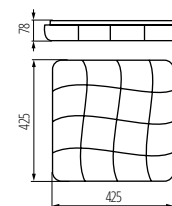

VERI LED 36W-L