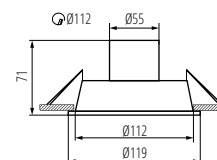

Kanlux LUNIO

PIERŚCIEŃ OPRAWY PUNKTOWEJ ► RING FOR SPOTLIGHT FITTINGS

NEW

LUNIO DTO-W

LUNIO DTO-W | 29230 | 5905339292308 | max 35 | biały | white

[V] 12 AC; 12 DC; 220-240 AC	MR16/PAR16	Gx5,3/GU10	IP 20	5±25	35	350	112	0,5m	CE	Kanlux
---------------------------------	------------	------------	----------	------	----	-----	-----	------	----	--------

Enclosure material: aluminum alloy

LUNIO DTO

Kanlux IMINES

PIERŚCIEŃ OPRAWY PUNKTOWEJ ► RING FOR SPOTLIGHT FITTINGS

NEW

IMINES DSL-W

IMINES DSL-W | 29030 | 5905339290304 | max 35 | biały mat | matte white | brak | no
IMINES DSO-W | 29031 | 5905339290311 | max 35 | biały mat | matte white | brak | no