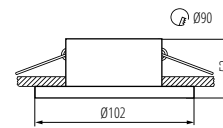

Kanlux LUNIO

PIERŚCIEŃ OPRAWY PUNKTOWEJ ► RING FOR SPOTLIGHT FITTINGS

NEW

LUNIO DTO-W | 29230 | 5905339292308 | max 35 | biały | white

[V] 12 AC; 12 DC; 220-240 AC	MR16/PAR16	Gx5,3/GU10	IP 20	5±25	35	350	112	0,5m	CE	Kanlux

Kanlux LUNIO to nowy rodzaj oczka, który charakteryzuje się unikalnym wzorem. Podstawowe ustawienie oczka zapewnia padanie światła pod kątem, 20-35 stopni, możemy jednak obracać podstawę z tubą o kąt 350 stopni. Tuba, w której zamontowane jest źródło, może się opierać o krawędź podstawy lub być cofnięta do wnętrza podstawy.

Materiał obudowy: stop aluminium

Kanlux LUNIO is a new type of eye characterized by unique pattern. The basic setting of the eye ensures that light falls at the angle of 20-35 degrees, however you can turn the base with a tube by the angle of 350 degrees. The tube with the source can be based on the base edge or be moved back into the inside of the base.

Enclosure material: aluminum alloy

Kanlux IMINES

PIERŚCIEŃ OPRAWY PUNKTOWEJ ► RING FOR SPOTLIGHT FITTINGS

NEW

IMINES DSL-W | 29030 | 5905339290304 | max 35 | biały mat | matte white | brak | no
IMINES DSO-W | 29031 | 5905339290311 | max 35 | biały mat | matte white | brak | no

[V] 12 AC; 12 DC; 220-240 AC	MR16/PAR16	Gx5,3/GU10	IP 20	5±25	0,5m	CE	Kanlux

Kanlux IMINES to unikatowa oprawa, która posiada zaskakujący efekt świetlny - po włączeniu światła uzyskujemy dodatkowy, ozdobny pierścień świetlny.

Materiał obudowy: stop aluminium, tworzywo sztuczne

Kanlux IMINES is a unique fixture, which has a surprising light effect - when you turn on the light, you get an additional, decorative light ring.

Enclosure material: aluminum alloy, plastic

IMINES DSO