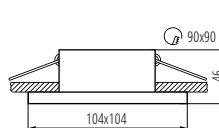

Kanlux LUNIO

PIERŚCIEŃ OPRAWY PUNKTOWEJ ► RING FOR SPOTLIGHT FITTINGS

NEW

LUNIO DTO-W | 29230 | 5905339292308 | max 35 | biały | white

[V] 12 AC; 12 DC; 220-240 AC	MR16/PAR16	Gx5,3/GU10	IP 20	5±25	35	350	112	0,5m	CE	Kanlux

Kanlux LUNIO to nowy rodzaj oczka, który charakteryzuje się unikalnym wzorem. Podstawowe ustawienie oczka zapewnia padanie światła pod kątem, 20-35 stopni, możemy jednak obracać podstawę z tubą o kąt 350 stopni. Tuba, w której zamontowane jest źródło, może się opierać o krawędź podstawy lub być cofnięta do wnętrza podstawy.

Materiał obudowy: stop aluminium

Kanlux LUNIO is a new type of eye characterized by unique pattern. The basic setting of the eye ensures that light falls at the angle of 20-35 degrees, however you can turn the base with a tube by the angle of 350 degrees. The tube with the source can be based on the base edge or be moved back into the inside of the base.

Enclosure material: aluminum alloy

Kanlux IMINES

PIERŚCIEŃ OPRAWY PUNKTOWEJ ► RING FOR SPOTLIGHT FITTINGS

NEW

IMINES DSL-W | 29030 | 5905339290304 | max 35 | biały mat | matte white | brak | no
IMINES DSO-W | 29031 | 5905339290311 | max 35 | biały mat | matte white | brak | no

[V] 12 AC; 12 DC; 220-240 AC	MR16/PAR16	Gx5,3/GU10	IP 20	5±25	0,5m	CE	Kanlux

Kanlux IMINES to unikatowa oprawa, która posiada zaskakujący efekt świetlny - po włączeniu światła uzyskujemy dodatkowy, ozdobny pierścień świetlny.

Materiał obudowy: stop aluminium, tworzywo sztuczne

Kanlux IMINES is a unique fixture, which has a surprising light effect - when you turn on the light, you get an additional, decorative light ring.

Enclosure material: aluminum alloy, plastic

IMINES DSL