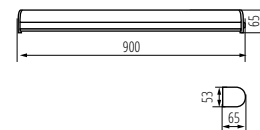

ROLSO LED IP44 20W

Kanlux ROLSO to nowoczesna oprawa domowa LED, której dodatkowym atutem jest subtelny design, który doskonale współgra zwłaszcza z nowoczesnymi wnętrzami. Oprawa ta świetnie sprawdzi się jako oświetlenie łazienkowe, dzięki współczynnikowi IP44.

Materiał obudowy: stop aluminium
Materiał klosza: tworzywo sztuczne

Kanlux ROLSO is a modern LED home holder whose additional asset is subtle design which perfectly cooperates in particular with modern interiors. This holder will work well as lighting of bathrooms, thanks to the IP44 coefficient.

Enclosure material: aluminum alloy
Lampshade material: plastic