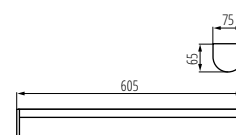

Kanlux PESSA

OPRAWA ŚCIENNA LED IP44 ► WALL-MOUNTED LED LIGHT FITTING, IP44

PESSA LED IP44 9W-NW

PESSA LED IP44 9W-WW	27530	5905339275301	9	biały white	700	3000
PESSA LED IP44 9W-NW	27531	5905339275318	9	biały white	700	4000
PESSA LED IP44 17W-WW	27532	5905339275325	17	biały white	1400	3000
PESSA LED IP44 17W-NW	27533	5905339275332	17	biały white	1400	4000

[V] 220-240 AC	[Hz] 50/60			[h] ≥15000	 20000	 ellipso ≤ 6x MacAdam	 Ra ≥80			
IP 44		 5÷25		 0,75÷1,5	 0,5m					

PESSA LED IP44 9W

PESSA LED IP44 17W

Kalux PESSA LED to liniowa oprawa, która cechuje się szczelnością na poziomie IP44. Z powodzeniem rozświetlimy nią łazienki lub pokoje kąpielowe.