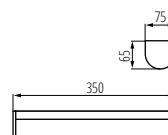

PESSA LED IP44 9W