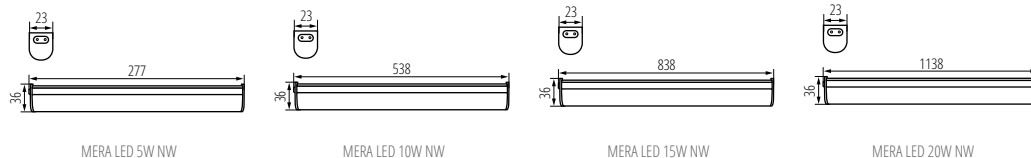

# MERA LED

OPRAWA PODSZAFKOWA LED ► LED UNDER CABINET FITTING

NEW

MERA LED 5W NW

MERA LED 10W NW

MERA LED 15W NW

MERA LED 20W NW

MERA LED 5W NW	<b>29210</b>	5905339292100	5	biały   white	490	4000
MERA LED 10W NW	<b>29211</b>	5905339292117	10	biały   white	1040	4000
MERA LED 15W NW	<b>29212</b>	5905339292124	15	biały   white	1600	4000
MERA LED 20W NW	<b>29213</b>	5905339292131	20	biały   white	2030	4000

220-240 AC	50/60		150	≥15000	30000	≤60 MacAdam	≥80	SMD				
IP 20				0,3m	1,5	5+25						

AKCESORIA ► ACCESSORIES

MERA LED PP | **29214** | 5905339292148 | Przewód do łączenia oprawy MERA LED PP / Luminaire connecting cable MERA LED PP

Kanlux MERA LED to oprawa podszafkowa ze zintegrowanym źródłem światła LED. Oprawy są dostępne w rozmiarach od 28 do 114 cm, ponadto możemy je łączyć w linie (do 5 opraw) z pomocą łączników Kanlux MERA LED PP.

Materiał obudowy: tworzywo sztuczne

Materiał klosza: tworzywo sztuczne

Kanlux MERA LED is an under-cupboard luminaire with an integrated LED light source. The luminaires are available in sizes ranging from 28 to 114 cm. Moreover, we can connect them in lines (up to 5 luminaires) using Kanlux MERA LED PP connectors.