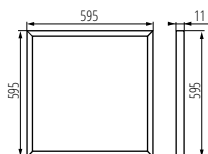

Kanlux

BRAVO P / PU

PANEL LED PODTYNKOWY ► RECESSED LED PANEL

BRAVO P 36W6060NW W

BRAVO PU36W12030NW W

BRAVO P 36W6060NW W

BRAVO P 36W6060NW SR

BRAVO PU36W6060NW W

BRAVO PU28W3060NW W

BRAVO P 36W6060NW W	28000	5905339280008	36	4320	4000	110	biały white	28025		
BRAVO P 36W6060NW SR	28001	5905339280015	36	4320	4000	110	srebrny silver	28025		
BRAVO PU36W6060NW W	28002	5905339280022	36	4320	4000	110	biały white	<19	28025	
BRAVO PU36W6060NW SR	28003	5905339280039	36	4320	4000	110	srebrny silver	<19	28025	
BRAVO P 36W6060CW W	28006	5905339280060	36	4320	6500	110	biały white	28025		
BRAVO P 45W6060NW SR	28009	5905339280091	45	5400	4000	110	srebrny silver	28027		
BRAVO P 36W12030NW W	28020	5905339280206	36	4320	4000	110	biały white	28025		
BRAVO P 36W12030NW SR	28021	5905339280213	36	4320	4000	110	srebrny silver	28025		
BRAVO PU36W6262NW W	28024	5905339280244	36	4320	4000	110	biały white	<19	28025	
BRAVO PU36W12030NW W	28550	5905339285508	36	4320	4000	110	biały white	<19	28025	
BRAVO PU28W3060NW W	28551	5905339285515	28	3360	4000	90	biały white	<19	28029	