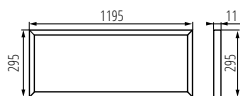

BRAVO P/PU 12030