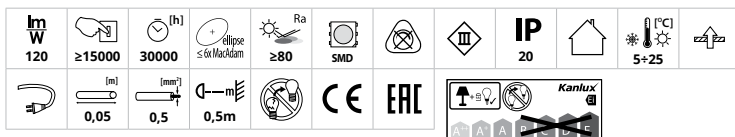

BRAVO PU28W3060NW W

BRAVO P 36W6060NW W	28000	5905339280008	36	4320	4000	110	biały white	28025		
BRAVO P 36W6060NW SR	28001	5905339280015	36	4320	4000	110	srebrny silver	28025		
BRAVO PU36W6060NW W	28002	5905339280022	36	4320	4000	110	biały white	<19	28025	
BRAVO PU36W6060NW SR	28003	5905339280039	36	4320	4000	110	srebrny silver	<19	28025	
BRAVO P 36W6060CW W	28006	5905339280060	36	4320	6500	110	biały white	28025		
BRAVO P 45W6060NW SR	28009	5905339280091	45	5400	4000	110	srebrny silver	28027		
BRAVO P 36W12030NW W	28020	5905339280206	36	4320	4000	110	biały white	28025		
BRAVO P 36W12030NW SR	28021	5905339280213	36	4320	4000	110	srebrny silver	28025		
BRAVO PU36W6262NW W	28024	5905339280244	36	4320	4000	110	biały white	<19	28025	
BRAVO PU36W12030NW W	28550	5905339285508	36	4320	4000	110	biały white	<19	28025	
BRAVO PU28W3060NW W	28551	5905339285515	28	3360	4000	90	biały white	<19	28029	