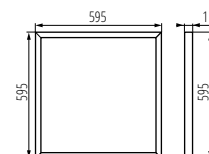

Model	Code	Part No.	W	H	Depth	Beam angle	Color temp.	CRI	Color	UGR	DRIVER [index]
BRAVO S 40W6060NW W	28010	5905339280107	40	4000	4000	110	biały | white	28026			
BRAVO S 40W6060NW SR	28011	5905339280114	40	4000	4000	110	srebrny | silver	28026			
BRAVO SU40W6060NW W	28012	5905339280121	40	4000	4000	110	biały | white	< 19	28026		
BRAVO SU40W6060NW SR	28013	5905339280138	40	4000	4000	110	srebrny | silver	< 19	28026		
BRAVO S 40W6060CW W	28016	5905339280169	40	4000	6500	110	biały | white	28026			
BRAVO S 50W6060NW W	28018	5905339280183	50	5000	4000	110	biały | white	28028			
BRAVO S 50W6060NW SR	28019	5905339280190	50	5000	4000	110	srebrny | silver	28028			
BRAVO S 40W12030NW W	28022	5905339280220	40	4000	4000	110	biały | white	28026			
BRAVO S 40W12030NW SR	28023	5905339280237	40	4000	4000	110	srebrny | silver	28026			

lm 100	110	≥15000	25000	≤60 mm / ≤2.4"	Ra ≥80	SMD			IP 20	
	5+25		0,05	0,5	0,5m					

BRAVO S/SU 6060