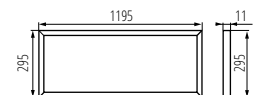

Model	Code	Part No.	W	H	Depth	Beam angle	Color temp.	CRI	Color	UGR	DRIVER [index]
BRAVO S 40W6060NW W	28010	5905339280107	40	4000	4000	110	biały | white	28026			
BRAVO S 40W6060NW SR	28011	5905339280114	40	4000	4000	110	srebrny | silver	28026			
BRAVO SU40W6060NW W	28012	5905339280121	40	4000	4000	110	biały | white	< 19	28026		
BRAVO SU40W6060NW SR	28013	5905339280138	40	4000	4000	110	srebrny | silver	< 19	28026		
BRAVO S 40W6060CW W	28016	5905339280169	40	4000	6500	110	biały | white	28026			
BRAVO S 50W6060NW W	28018	5905339280183	50	5000	4000	110	biały | white	28028			
BRAVO S 50W6060NW SR	28019	5905339280190	50	5000	4000	110	srebrny | silver	28028			
BRAVO S 40W12030NW W	28022	5905339280220	40	4000	4000	110	biały | white	28026			
BRAVO S 40W12030NW SR	28023	5905339280237	40	4000	4000	110	srebrny | silver	28026			

lm 100	110	≥15000	25000	≤60 mm / ≤2.4"	Ra ≥80	SMD			IP 20	
	5+25		0,05	0,5	0,5m					

BRAVO S/SU 6060