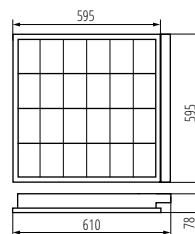

REGIS 3 EVG 418 PT; REGIS 3WS EVG 418 PT