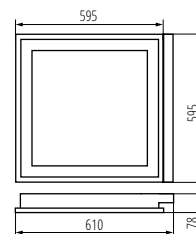

REGIS 3 OPAL 418 PT; REGIS 3WS OPAL 418 PT