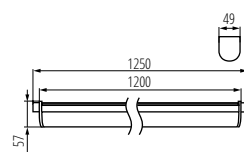

NOME N LED SMD 36W