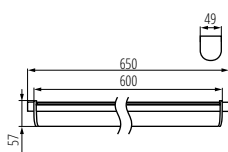

NOME N LED SMD 18W-NW	25493	5905339254931	18	1800	4000	120	biały | white
NOME N LED SMD 36W-NW	25494	5905339254948	36	3600	4000	120	biały | white
NOME N LED SMD 48W-NW	25495	5905339254955	48	4800	4000	120	biały | white

[V] 220-240 AC	[Hz] 50/60	≥20000	[h] 25000	ellipse ≤ 6x MacAdam	Ra ≥80	SMD
IP 65	1+2,5	0,5m	CE	ERC	Kanlux	

NOME N LED SMD 18W