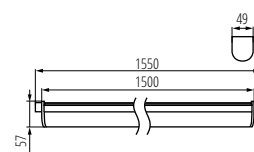

NOME N LED SMD 48W