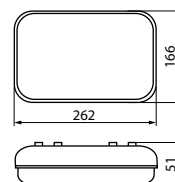

Enclosure material: plastic
Lampshade material: plastic

PORTOS LED	29070	5905339290700	5	500	4000	biały white
------------	--------------	---------------	---	-----	------	---------------

[V]	[Hz]	[°]	[h]	[lm]	[K]	[Ra]	[SMD]	[E]	[E]	[Kantlux]
220-240 AC	50/60	120	≥10000	30000	4000	≤6xMaxdam	≥80	SMD		
IP 54		-10+35		0,5+1,5	0,5m			CE	ERC	