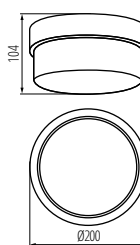

Kanlux SANGA DL

PLAFONIERA Z WYMIENNYM ŹRÓDŁEM ŚWIATŁA ► CEILING-MOUNTED LIGHT FITTING
WITH REPLACEABLE LIGHT SOURCE

SANGA DL-100 | 08050 | 5905339080509 | max 100 | GLS/CFL/LED | E27 | biały | white

[V] 220-240 AC	[Hz] 50/60	[mm] 1-1,5	[mm] 0,5m	IP 44	CE	ERAC	Kanlux A+ A- A B C D E

Kanlux TUNA

PLAFONIERA Z WYMIENNYM ŹRÓDŁEM ŚWIATŁA ► CEILING-MOUNTED LIGHT FITTING
WITH REPLACEABLE LIGHT SOURCE

TUNA S1101-W | 04260 | 5905339042606 | max 100 | GLS/CFL/LED | E27 | biały | white
TUNA MINI N | 08091 | 5905339080912 | max 100 | GLS/CFL/LED | E27 | biały | white

[V] 220-240 AC	[Hz] 50/60	[mm] 1-1,5	[mm] 0,5m	IP 44	CE	ERAC	Kanlux A+ A- A B C D E

Plafoniera kanlux TUNA to rozwiązanie dla klatek schodowych, piwnic, strychów i innych tego typu pomieszczeń. Odpowiedni stopień ochrony przed zapyleniem i wilgocią umożliwia stosowanie oprawy zarówno wewnątrz jak i na zewnątrz budynków.

Materiał obudowy: tworzywo sztuczne
Materiał klosza: szkło

Kanlux TUNA ceiling light fixture is a good choice for staircases, basements, attics and other such rooms. Proper level of protection against dust and moisture allows for its use both indoors and outdoors.

Enclosure material: plastic
Lampshade material: glass

TUNA MINI