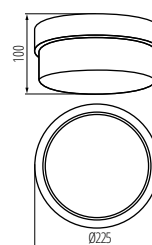

Kanlux SANGA DL

PLAFONIERA Z WYMIENNYM ŹRÓDŁEM ŚWIATŁA ► CEILING-MOUNTED LIGHT FITTING
WITH REPLACEABLE LIGHT SOURCE

SANGA DL-100 | 08050 | 5905339080509 | max 100 | GLS/CFL/LED | E27 | biały | white

[V] 220-240 AC	[Hz] 50/60	[mm] 1-1,5	[mm] 0,5m	IP 44	CE	ERAC	Kanlux A+ A- A B C D E

Kanlux TUNA

PLAFONIERA Z WYMIENNYM ŹRÓDŁEM ŚWIATŁA ► CEILING-MOUNTED LIGHT FITTING
WITH REPLACEABLE LIGHT SOURCE

TUNA S1101-W | 04260 | 5905339042606 | max 100 | GLS/CFL/LED | E27 | biały | white
TUNA MINI N | 08091 | 5905339080912 | max 100 | GLS/CFL/LED | E27 | biały | white

[V] 220-240 AC	[Hz] 50/60	[mm] 1-1,5	[mm] 0,5m	IP 44	CE	ERAC	Kanlux A+ A- A B C D E

Plafoniera kanlux TUNA to rozwiązanie dla klatek schodowych, piwnic, strychów i innych tego typu pomieszczeń. Odpowiedni stopień ochrony przed zapyleniem i wilgocią umożliwia stosowanie oprawy zarówno wewnątrz jak i na zewnątrz budynków.

Materiał obudowy: tworzywo sztuczne
Materiał klosza: szkło

Kanlux TUNA ceiling light fixture is a good choice for staircases, basements, attics and other such rooms. Proper level of protection against dust and moisture allows for its use both indoors and outdoors.

Enclosure material: plastic
Lampshade material: glass

TUNA S1101