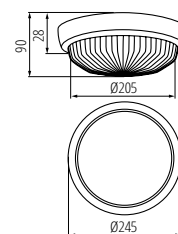

[V] 220-240 AC	[Hz] 50/60	[mm] 1-1,5	[mm] 0,5m	IP 44	CE	ERAC	Kanlux A+ A- A B C D E
-------------------	---------------	---------------	--------------	----------	----	------	---------------------------