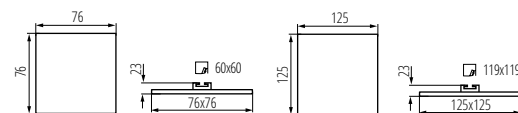

Enclosure material: plastic

Lampshade material: PMMA

AREL LED DO 6W-NW	29580	5905339295804	6	biały white	410	120	4000
AREL LED DO 6W-WW	29581	5905339295811	6	biały white	380	120	3000
AREL LED DL 6W-NW	29582	5905339295828	6	biały white	410	120	4000
AREL LED DL 6W-WW	29583	5905339295835	6	biały white	380	120	3000
AREL LED DO 10W-NW	29584	5905339295842	10	biały white	830	120	4000
AREL LED DO 10W-WW	29585	5905339295859	10	biały white	790	120	3000
AREL LED DL 10W-NW	29586	5905339295866	10	biały white	830	120	4000
AREL LED DL 10W-WW	29587	5905339295873	10	biały white	790	120	3000
AREL LED DO 14W-NW	29588	5905339295880	14	biały white	1150	120	4000
AREL LED DO 14W-WW	29589	5905339295897	14	biały white	1100	120	3000
AREL LED DL 14W-NW	29590	5905339295903	14	biały white	1150	120	4000
AREL LED DL 14W-WW	29591	5905339295910	14	biały white	1100	120	3000
AREL LED DO 20W-NW	29592	5905339295927	20	biały white	1710	120	4000
AREL LED DO 20W-WW	29593	5905339295934	20	biały white	1650	120	3000
AREL LED DL 20W-NW	29594	5905339295941	20	biały white	1710	120	4000
AREL LED DL 20W-WW	29595	5905339295958	20	biały white	1650	120	3000