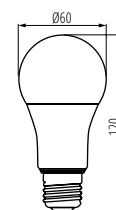

IQ-LED A60 14W