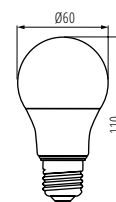

Materiał: plastic

Lampshade material: plastic

Model	Code	Power [W]	Frequency [Hz]	Beam Angle [°]	Ra	Lifespan [h]	Mercury-free	RoHS	CE	EAC
IQ-LED A60 5,5W-WW	27270	5,5	40	470	2700	240	E27			
IQ-LED A60 5,5W-NW	27271	5,5	41	480	4000	240	E27			
IQ-LED A60 5,5W-CW	27272	5,5	41	480	6500	240	E27			
IQ-LED A60 9W-WW	27273	9	60	810	2700	220	E27			
IQ-LED A60 9W-NW	27274	9	60	810	4000	220	E27			
IQ-LED A60 9W-CW	27275	9	60	810	6500	220	E27			
IQ-LED A60 10,5W-WW	27276	10,5	75	1060	2700	220	E27			
IQ-LED A60 10,5W-NW	27277	10,5	76	1080	4000	220	E27			
IQ-LED A60 10,5W-CW	27278	10,5	76	1080	6500	220	E27			
IQ-LED A60 14W-WW	27279	14	100	1520	2700	200	E27			
IQ-LED A60 14W-NW	27280	14	103	1580	4000	200	E27			
IQ-LED A60 14W-CW	27281	14	103	1580	6500	200	E27			