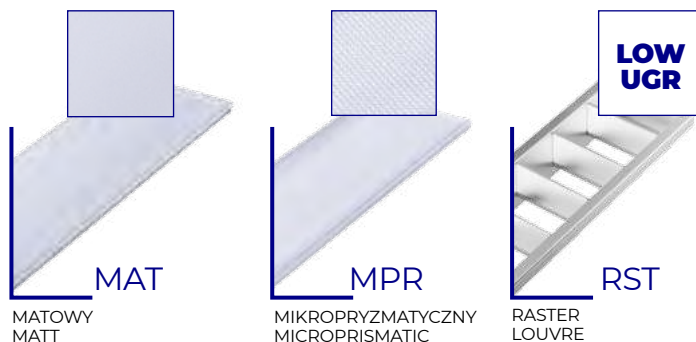

CO NAS WYRÓŻNIA?

TRZY DŁUŻOŚCI
THREE LENGTHS

LEGENDA ► KEY

AL	KANLUX ALIN LED
ALD	KANLUX ALIN LED DALI
11W-50W	moc [W] / power [W]
830	Ra ≥ 80 3000K
840	Ra ≥ 80 4000K
MAT	klosz matowy / matt lampshade
MPR	klosz mikropryzmatyczny / microprismatic lampshade
RST	raster / louvre
W	kolor obudowy: biały / housing colour: white
B	kolor obudowy: czarny / housing colour: black
SR	kolor obudowy: srebrny / housing colour: silver
PT	wersja podtynkowa / recessed mounted
NT	wersja natynkowa / surface-mounted
ALIN +ALIN CORD +ROPE	wersja wisząca / suspended mounted
ALIN +ALIN NT GRIP	wersja do nadbudowania na ścianie / wall mounted
SE	wersja z czujnikiem ruchu / motion sensor

DWIE BARWY ŚWIATŁA
TWO COLOR TEMPERATURES

CIEPŁO BIAŁA
WARM WHITE

NEUTRALNA
NEUTRAL

TRZY RODZAJE DYFUZORA
THREE TYPES OF DIFFUSER

MATOWY
MATT

MIKROPRYZMATYCZNY
MICROPRISMATIC

RASTER
LOUVRE

LOW UGR