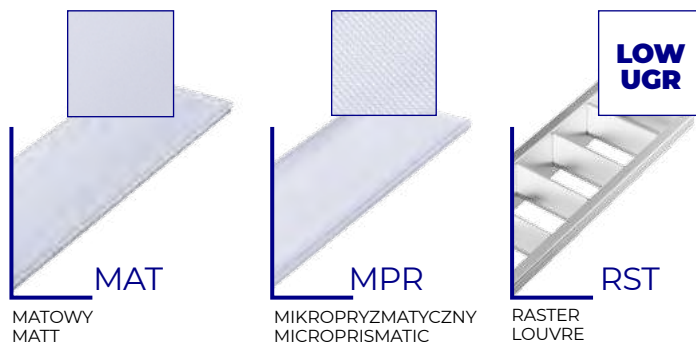

CO NAS WYRÓŻNIA?

TRZY DŁUŻOŚCI
THREE LENGTHS

LEGENDA ► KEY

AL	KANLUX ALIN LED
ALD	KANLUX ALIN LED DALI
11W-50W	moc [W] / power [W]
830	Ra ≥ 80 3000K
840	Ra ≥ 80 4000K
MAT	klosz matowy / matt lampshade
MPR	klosz mikropryzmatyczny / microprismatic lampshade
RST	raster / louvre
W	kolor obudowy: biały / housing colour: white
B	kolor obudowy: czarny / housing colour: black
SR	kolor obudowy: srebrny / housing colour: silver
PT	wersja podtynkowa / recessed mounted
NT	wersja natynkowa / surface-mounted
ALIN +ALIN CORD +ROPE	wersja wisząca / suspended mounted
ALIN +ALIN NT GRIP	wersja do nadbudowania na ścianie / wall mounted
SE	wersja z czujnikiem ruchu / motion sensor

DWIE BARWY ŚWIATŁA
TWO COLOR TEMPERATURES

CIEPŁO BIAŁA
WARM WHITE

NEUTRALNA
NEUTRAL

TRZY RODZAJE DYFUZORA
THREE TYPES OF DIFFUSER

MATOWY
MATT

MIKROPRYZMATYCZNY
MICROPRISMATIC

RASTER
LOUVRE

LOW
UGR