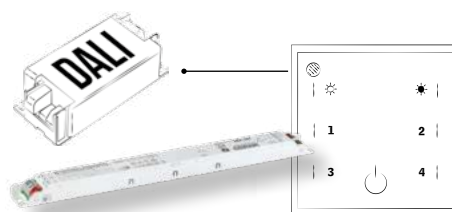

OPCJONALNIE STEROWANIE DALI
DALI LED DRIVER AVAILABLE AS AN OPTION