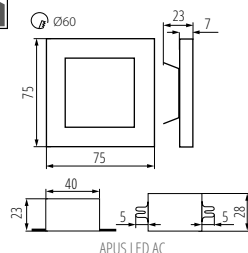

Enclosure material: polished stainless steel, plastic

Model	Code	Part No.	Voltage	Power	Material	Finish	Light Output [lm]	Temp. Tc [K]
APUS LED WW	23106	5905339231062	12 DC	0,8	stal nierdzewna	stainless steel	13	3000
APUS LED CW	23107	5905339231079	12 DC	0,8	stal nierdzewna	stainless steel	15	6500
APUS LED AC-WW	23800	5905339238009	220-240 AC	1,3	stal nierdzewna	stainless steel	13	3000
APUS LED AC-CW	23801	5905339238016	220-240 AC	1,3	stal nierdzewna	stainless steel	15	6500
APUS LED AC B-NW	26536	5905339265364	220-240 AC	1,3	czarny	black	14	4000
APUS LED AC B-WW	26537	5905339265371	220-240 AC	1,3	czarny	black	13	3000
APUS LED B-NW	26538	5905339265388	12 DC	0,8	czarny	black	14	4000
APUS LED B-WW	26539	5905339265395	12 DC	0,8	czarny	black	13	3000
APUS LED W-WW	26840	5905339268402	12 DC	0,8	biały	white	13	3000
APUS LED W-CW	26841	5905339268419	12 DC	0,8	biały	white	15	6500
APUS LED PIR WW	27370	5905339273703	12 DC	0,8	stal nierdzewna	stainless steel	13	3000
APUS LED PIR CW	27371	5905339273710	12 DC	0,8	stal nierdzewna	stainless steel	15	6500
APUS LED PIR B-NW	29856	5905339298560	12 DC	0,8	czarny	black	14	4000
APUS LED PIR B-WW	29857	5905339298577	12 DC	0,8	czarny	black	13	3000