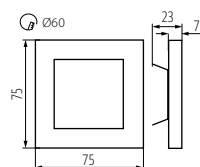

Kanlux APUS LED

OPRAWA PRZYSCHODOWA LED ► STAIRCASE LED LIGHT FITTING

Kanlux APUS to nowoczesny design połączony z atrakcyjnym efektem świecenia. To doskonały pomysł na podświetlenie schodów i korytarzy lub na zaakcentowanie wystroju pomieszczeń. Unikatowa konstrukcja oprawy zapewnia równomierną emisję światła. Wersja AC wyposażona jest w zasilacz 230V, który mieści się w puszcze, a wersja PIR w czujnik ruchu. Czujnik wykrywa ruch/włącza oświetlenie niezależnie od natężenia światła w otoczeniu.

Materiał obudowy: stal nierdzewna szlifowana, tworzywo sztuczne

Kanlux APUS means modern design combined with an attractive effect of lighting. It is a perfect idea to highlight stairs and corridors or to emphasize decor of rooms. The unique structure of the holders ensures even emission of light. The AC version is equipped with 230V power supply unit which fits into a box and the PIR version is equipped with a motion sensor. The sensor detects movement / turns lights on regardless of the ambient light intensity.

Enclosure material: polished stainless steel, plastic