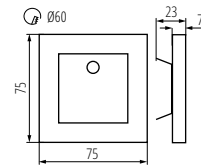

APUS LED PIR