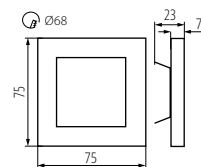

APUS LED P68