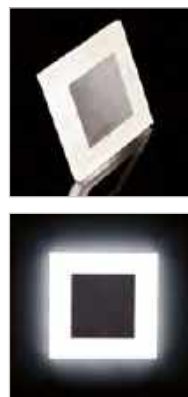

# Kanlux APUS LED

OPRAWA PRZYSCHODOWA LED ► STAIRCASE LED LIGHT FITTING

APUS LED AC; APUS LED

APUS LED PIR B

APUS LED B

APUS LED W

Kanlux APUS to nowoczesny design połączony z atrakcyjnym efektem świecenia. To doskonały pomysł na podświetlenie schodów i korytarzy lub na zaakcentowanie wystroju pomieszczeń. Unikatowa konstrukcja oprawy zapewnia równomierną emisję światła. Wersja AC wyposażona jest w zasilacz 230V, który mieści się w puszcze, a wersja PIR w czujnik ruchu. Czujnik wykrywa ruch/włącza oświetlenie niezależnie od natężenia światła w otoczeniu.

Materiał obudowy: stal nierdzewna szlifowana, tworzywo sztuczne

Kanlux APUS means modern design combined with an attractive effect of lighting. It is a perfect idea to highlight stairs and corridors or to emphasize decor of rooms. The unique structure of the holders ensures even emission of light. The AC version is equipped with 230V power supply unit which fits into a box and the PIR version is equipped with a motion sensor. The sensor detects movement / turns lights on regardless of the ambient light intensity.