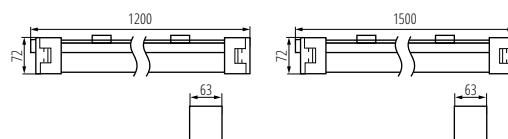

Kanlux

TP STRONG

OPRAWA PYŁOSZCZELNA LED ▶ LED DUSTPROOF LIGHTING FITTING

NEW

TP STRONG LED 48W-NW

TP STRONG LED 48W-NW

TP STRONG LED 75W-NW

Kanlux TP STRONG to oprawa hermetyczna do zadań specjalnych. Szczelność na poziomie IP65, odporność na uszkodzenia mechaniczne: IK08 i skuteczność świetlna: 135lm/W - to główne atuty tej oprawy. Ponadto kąt rozsyłu światła to 120°. Parametry mówią same za siebie, a my dodajemy jeszcze 5 lat gwarancji.

5 lat Gwarancji na warunkach oświadczenia gwarancyjnego, dostępnego na stronie internetowej

Materiał obudowy: tworzywo sztuczne

Kanlux TP STRONG is a hermetic luminaire for special purposes. The tightness of IP65, mechanical resistance of IK08, and luminous efficacy of 135lm/W are the main advantages of this luminaire. Additionally, it has a light distribution angle of 120°. The parameters speak for themselves, but we also give a 5-year warranty.

5 years Warranty under the terms of the warranty statement, available on our website

Enclosure material: plastic

Lampshade material: plastic

TP STRONG LED 48W-NW	33170	5905339331700	48	6500	4000	X125/Y110	biały white
TP STRONG LED 75W-NW	33171	5905339331717	75	10000	4000	X125/Y110	biały white

[V]	[Hz]	[h]	[h]	[lm]	[Ra]	[SMD]	[IP]	[°C]
220-240 AC	50	≥30000	50000	≤60 Macadam	≥80	SMD	65	-20+40
[IK]	[mm]	[mm]	[m]	[CE]	[EAC]	[Kanlux]	[A]	[B]
08	1,5+2,5	0,5m						

TP STRONG LED 48W-NW

TP STRONG LED 75W-NW