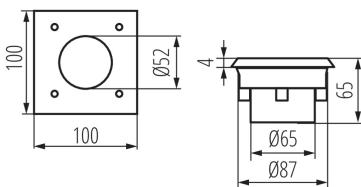

Kanlux

22051 GORDO LED14 SMD-L

світильник ґрунтовий

5905339220516

Kanlux GORDO LED14 — це ґрунтовий світильник з вбудованим світлодіодним джерелом світла, що призначений для встановлення у землю. Виготовлений з матеріалів найвищої якості, завдяки чому витримує навантаження до 2 тонн.

ЗАГАЛЬНІ ДАНІ:

Колір: нержавіюча сталь

Місце монтажу: в ґрунт

Місце використання: всередині і зовні

Мінімальна відстань від освітленого об'єкта: 0,1m

Можливість співпраці з притемнювачем: ні

Замінні джерела світла: ні

Напрямок освітлення світильника: вгору

Довжина (мм): 100

Ширина (мм): 65

Висота (мм): 100

Довжина проводу (м): 0.3

Кількість дроселів: 1

Інтегроване люмінесцентне джерело світла: так

ТЕХНІЧНІ ХАРАКТЕРИСТИКИ:

Номинальна напруга (В): 220-240 AC

Номинальна частота (Гц): 50/60

Потужність максимальна (Вт): 0.7

Клас захисту від ураження електричним струмом: I

Тип діода: LED SMD

Світловий потік (лм): 40

Колір лампи: холодно-білий

Колірна температура (К): 6500

Коефіцієнт передачі кольорів Ra: ≥ 70

Тривалість роботи (год): 20000

Кількість циклів ввімкнуті/вимкнуті: ≥ 10000

Світлова ефективність лампи (лм/Вт): 57

Діапазон температури оточення, впливу якої може піддаватися продукт (°C): -25÷35

Тип з'єднання: Вільні кінці проводів

Перетин кабелю [мм²]: 1

Світильник включає вбудовані світлодіодні лампи з енергетичними класами: A++,A+,A

Допустимий статичний натиск (кН): 20

Ступінь IK: 10

Ступінь IP: 66

ДАНІ ЛОГІСТИКИ:

Dokument utworzono: 08.07.2020, 11:21

Ми залишаємо за собою право на внесення технічних змін. Дані, що містяться в цьому матеріалі, не мають юридично обов'язкової сили.

Фотометрія: результати, отримані при тестуванні конкретного екземпляра.