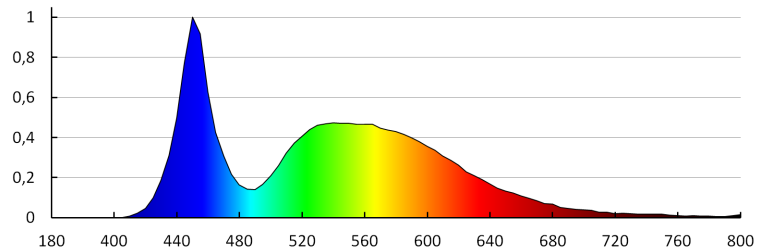

Одиниця виміру: штука

Як упаковано: 6

Кількість штук в проміжній упаковці: 6

Кількість штук у груповій упаковці: 36

Вага нетто одиниці [г]: 450

Граматура [г]: 532.5

Довжина споживчої упаковки [см]: 11

Ширина споживчої упаковки [см]: 11

Висота споживчої упаковки [см]: 8

Вага коробки [кг]: 19.17

Ширина коробки [см]: 36

Висота коробки [см]: 37

Довжина коробки [см]: 37.5

Обсяг коробки [м³]: 0.04995

KANLUX S.A. (kat 22051) GORDO LED14 SMD / Krzywa rozsyłu światła (biegunowo)