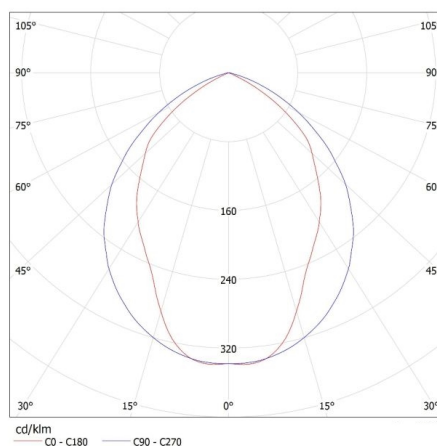

Граматура [г]: 3420
Довжина споживчої упаковки [см]: 65
Ширина споживчої упаковки [см]: 67
Висота споживчої упаковки [см]: 6.5
Вага коробки [кг]: 3.42
Ширина коробки [см]: 67
Висота коробки [см]: 6.5
Довжина коробки [см]: 65
Обсяг коробки [м³]: 0.028308

KANLUX S.A. (kat 22291) NOTUS PREMIUM 418 NT / Krzywa rozsyłu światła (biegunowo)

Oprawa: KANLUX S.A. (kat 22291) NOTUS PREMIUM 418 NT
Lampy: 4 x T26 18W/827