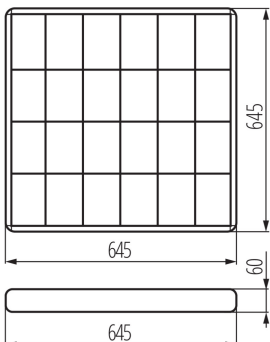

Kanlux

22291 NOTUS PREMIUM 418 NT

Світильники растрові на звичайну стелю

5905339222916

EVG
BALLAST

Світильники Kanlux NOTUS PREMIUM — це растрові світильники для монтажу на поверхні, призначені для встановлення у приміщеннях с підвищеними вимогами до освітлення. Від класичної версії вони відрізняються, в першу чергу, своїм зовнішнім виглядом. Їхня форма характеризується скошеними гранями та закругленими кутами, що надає світильнику сучасного вигляду.

ЗАГАЛЬНІ ДАНІ:

Колір: білий

Місце монтажу: для установки на стелі

Місце використання: всередині

Мінімальна відстань від освітленого об'єкта: 0,5m

Старт електронного баласту/ лампи: холодний

Замінні джерела світла: так

в комплекті джерело світла: ні

Довжина (мм): 645

Ширина (мм): 645

Висота (мм): 60

ТЕХНІЧНІ ХАРАКТЕРИСТИКИ:

Номинальна напруга (В): 220-240 AC

Номинальна частота (Гц): 50/60

Потужність максимальна (Вт): 4 x 18

Клас захисту від ураження електричним струмом: I

Джерела світла: T8

Цоколь: G13

Діапазон температури оточення, впливу якої може піддаватися продукт (°C): 5÷25

Світильник адаптований до ламп з енергетичними класами: A++,A+,A,B

Матеріал корпусу: сталь

Матеріал відбивача: сплав алюмінію

Тип з'єднання: клемник самозатискний

Діапазон перетинів застосовуваних кабелів [мм²]: 1÷2,5

Тип електронного баласту: EVG

Енергетичний клас електронного баласту: A2

Ступінь IP: 20

ДАНІ ЛОГІСТИКИ:

Одиниця виміру: штука

Як упаковано: 1

Кількість штук в проміжній упаковці: 1

Кількість штук у груповій упаковці: 1

Вага нетто одиниці [г]: 2800

Документ створено: 06.07.2020, 11:03

Ми залишаємо за собою право на внесення технічних змін. Дані, що містяться в цьому матеріалі, не мають юридично обов'язкової сили.

Фотометрія: результати, отримані при тестуванні конкретного екземпляра.

UK