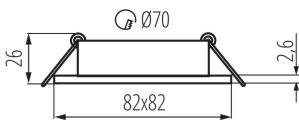

Kanlux

22433 DALLA CT-DTL50-B

Стельовий точковий світильник

5905339224330

Kanlux DALLA - це дуже ретельно виготовлений світильник для внутрішнього монтажу. Він оснащений рухливим кільцем, тому ми можемо регулювати потік світла. Його форми і універсальні кольори дозволяють досягти сучасного, стриманого ефекту елегантності.

ЗАГАЛЬНІ ДАНІ:

Колір: чорний

Необхідність використання самозахисних ламп: так

Місце монтажу: для вбудовування в стелю

Місце використання: всередині

Мінімальна відстань від освітленого об'єкта: 0,5m

Замінні джерела світла: так

Продукт непридатний для монтажу на легкозаймистих поверхнях: >35W

Продукт не пристосований для накривання термоізоляційним матеріалом: так

в комплекті джерело світла: ні

Довжина (мм): 82

Ширина (мм): 82

Висота (мм): 26

Монтажний отвір (мм): Ø70

Довжина проводу (м): 0.12

ТЕХНІЧНІ ХАРАКТЕРИСТИКИ:

Номинальна напруга (В): 12 AC; 12 DC

Потужність максимальна (Вт): max 50

Клас захисту від ураження електричним струмом: III

Джерела світла: MR16

Цоколь: Gx5,3

Діапазон температури оточення, впливу якої може піддаватися продукт (°C): 5÷25

Світильник адаптований до ламп з енергетичними класами: A++,A+,A,B,C,D,E

Матеріал корпусу: сплав алюмінію

Тип з'єднання: Вільні кінці проводів

Перетин кабелю [мм²]: 0.75

Налаштування кута освітлення світильника: в одній осі

Налаштування кута освітлення світильника (°): 30

Ступінь IP: 20

ДАНІ ЛОГІСТИКИ:

Одиниця виміру: штука

Як упаковано: 50

Кількість штук в проміжній упаковці: 1

Dokument utworzono: 08.07.2020, 16:12

Ми залишаємо за собою право на внесення технічних змін. Дані, що містяться в цьому матеріалі, не мають юридично обов'язкової сили.

Фотометрія: результати, отримані при тестуванні конкретного екземпляра.

UK