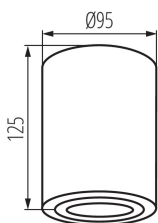

Kanlux

22551 BORD DLP-50-W

Стельовий точковий світильник

5905339225511

MO
DE
RN
design

HIGH
quality
finish

М'які краї, зігнуті лінії і обтічна форма надають світильникам Kanlux BORD елегантності і витонченості. Сучасний дизайн, елегантна простота і обтічна форма сприяють тому, що ці світильники можуть встановлюватися як в житлових, так і в офісних приміщеннях.

ЗАГАЛЬНІ ДАНІ:

Колір: білий матовий

Місце монтажу: для установки на стелі

Місце використання: всередині

Мінімальна відстань від освітленого об'єкта: 0,5m

Замінні джерела світла: так

Продукт не пристосований для накривання термоізоляційним матеріалом: так

в комплекті джерело світла: ні

Висота (мм): 125

Діаметр (мм): 95

ТЕХНІЧНІ ХАРАКТЕРИСТИКИ:

Номинальна напруга (В): 220-240 AC

Номинальна частота (Гц): 50/60

Потужність максимальна (Вт): max 25

Клас захисту від ураження електричним струмом: I

Джерела світла: PAR16

Цоколь: GU10

Діапазон температури оточення, впливу якої може піддаватися продукт (°C): 5÷25

Світильник адаптований до ламп з енергетичними класами: A++,A+,A,B,C,D,E

Матеріал корпусу: сплав алюмінію

Тип з'єднання: клемник гвинтовий

Діапазон перетинів застосовуваних кабелів [мм²]: 1÷2,5

Налаштування кута освітлення світильника: в одній осі

Налаштування кута освітлення світильника (°): 25

Ступінь IP: 20

ДАНІ ЛОГІСТИКИ:

Одиниця виміру: штука

Як упаковано: 20

Кількість штук в проміжній упаковці: 1

Кількість штук у груповій упаковці: 20

Вага нетто одиниці [г]: 482

Граматура [г]: 570

Довжина споживчої упаковки [см]: 10.5

Ширина споживчої упаковки [см]: 10.5

Документ створено: 06.07.2020, 10:34

Ми залишаємо за собою право на внесення технічних змін. Дані, що містяться в цьому матеріалі, не мають юридично обов'язкової сили.

Фотометрія: результати, отримані при тестуванні конкретного екземпляра.

UK