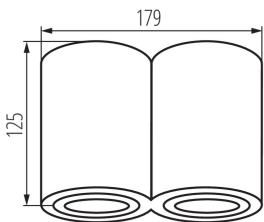

Kanlux

22554 BORD DLP-250-W

Стельовий точковий світильник

5905339225542

MO
DE
RN
design

HIGH
quality
finish

М'які краї, зігнуті лінії і обтічна форма надають світильникам Kanlux BORD елегантності і витонченості. Сучасний дизайн, елегантна простота і обтічна форма сприяють тому, що ці світильники можуть встановлюватися як в житлових, так і в офісних приміщеннях.

ЗАГАЛЬНІ ДАНІ:

Колір: білий матовий

Місце монтажу: для установки на стелі

Місце використання: всередині

Мінімальна відстань від освітленого об'єкта: 0,5m

Замінні джерела світла: так

Продукт не пристосований для накривання термоізоляційним матеріалом: так

в комплекті джерело світла: ні

Довжина (мм): 179

Ширина (мм): 95

Висота (мм): 125

ТЕХНІЧНІ ХАРАКТЕРИСТИКИ:

Номинальна напруга (В): 220-240 AC

Номинальна частота (Гц): 50/60

Потужність максимальна (Вт): 2 x max 25

Клас захисту від ураження електричним струмом: I

Джерела світла: PAR16

Цоколь: GU10

Діапазон температури оточення, впливу якої може піддаватися продукт (°C): 5÷25

Світильник адаптований до ламп з енергетичними класами: A++,A+,A,B,C,D,E

Матеріал корпусу: сплав алюмінію

Тип з'єднання: клемник гвинтовий

Діапазон перетинів застосовуваних кабелів [мм²]: 1÷2,5

Налаштування кута освітлення світильника: в одній осі

Налаштування кута освітлення світильника (°): 25

Ступінь IP: 20

ДАНІ ЛОГІСТИКИ:

Одиниця виміру: штука

Як упаковано: 10

Кількість штук в проміжній упаковці: 1

Кількість штук у груповій упаковці: 10

Вага нетто одиниці [г]: 920

Граматура [г]: 1050

Довжина споживчої упаковки [см]: 19

Dokument utworzono: 08.07.2020, 16:53

Ми залишаємо за собою право на внесення технічних змін. Дані, що містяться в цьому матеріалі, не мають юридично обов'язкової сили.

Фотометрія: результати, отримані при тестуванні конкретного екземпляра.

UK