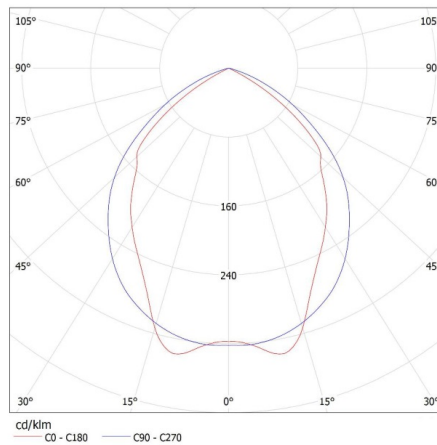

INFORMACJE DODATKOWE:

- Oprawy są przeznaczone do źródeł światła T8 LED 220-240 V ~ ; 50/60 Hz z zasilaniem jednostronnym

KANLUX S.A. (kat 22673) REGIS 4LED 418 PT + GLASSv2 / Krzywa rozsyłu światła (biegunowo)

Oprawa: KANLUX S.A. (kat 22673) REGIS 4LED 418 PT + GLASSv2
Lampy: 4 x T8 LED GLASSv2 9W-VWV