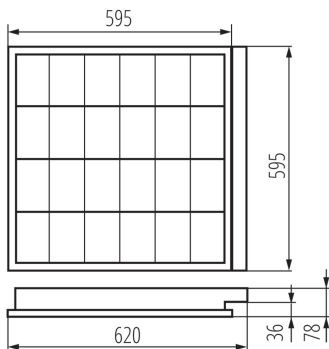

Rodzaj przyłącza: kostka samozaciskowa

Stopień IP: 20

DANE LOGISTYCZNE:

Jednostka miary: sztuka

Jak pakowane: 1

Ilość sztuk w opakowaniu pośrednim: 1

Ilość sztuk w opakowaniu zbiorczym: 1

Masa jednostkowa netto [g]: 2280

Gramatura [g]: 2900

Długość opakowania jednostkowego [cm]: 65

Szerokość opakowania jednostkowego [cm]: 62.5

Wysokość opakowania jednostkowego [cm]: 8.5

Waga kartonu [kg]: 2.9

Szerokość kartonu [cm]: 63

Kanlux

22673 REGIS 4LED 418 PT

Oprawa rastrowa podtynkowa

Wysokość kartonu [cm]: 8.8

Długość kartonu [cm]: 65.5

Objętość kartonu [m³]: 0.036313

INFORMACJE DODATKOWE:

- Oprawy są przeznaczone do źródeł światła T8 LED 220-240 V ~ ; 50/60 Hz z zasilaniem jednostronnym