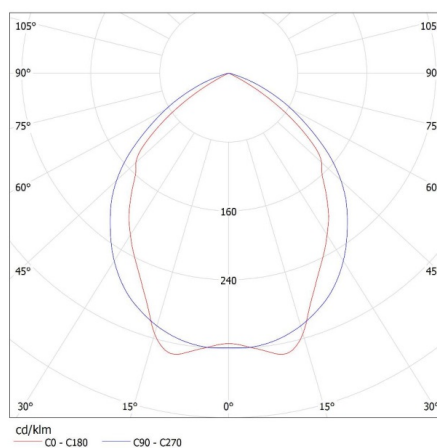

KANLUX S.A. (kat 22673) REGIS 4LED 418 PT + T8 Miledo / Krzywa rozsyłu światła (biegunowo)

Oprawa: KANLUX S.A. (kat 22673) REGIS 4LED 418 PT + T8 Miledo
Lampy: 4 x T8 LED 9W-NW