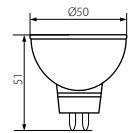

TOMI LED MR16

TOMI LED5W MR16

Kanlux

TOMI LED5W MR16-CW	22705	5300	390	310
TOMI LED5W MR16-WW	22704	3000	370	300

TOMI LED MR16

TOMI LED7W MR16

Kanlux

TOMI LED7W MR16-CW	22707	7 - 42	5300	500	400
TOMI LED7W MR16-WW	22706	7 - 41	3000	480	385