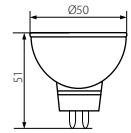

TOMI LED MR16

TOMI LED5W MR16

Kanlux

TOMI LED5W MR16-CW	22705	5300	390	310
TOMI LED5W MR16-WW	22704	3000	370	300

TOMI LED MR16

TOMI LED7W MR16

Kanlux

TOMI LED7W MR16-CW	22707	7 - 42	5300	500	400
TOMI LED7W MR16-WW	22706	7 - 41	3000	480	385