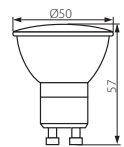

Kanlux

TOMI LED1,2W GU10-WW	22708	1,2 - 10	3000
TOMI LED1,2W GU10-CW	22709	1,2 - 10	5300
TOMI LED1,2W GU10-NW	22822	1,2 - 11	4000