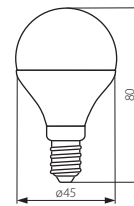

BILO 6,5W LED SMD

BILO 6,5W T SMD E14

BILO 6,5W T SMD E27

BILO 6,5W T SMD E14

BILO 6,5W T SMD E27

Kanlux

BILO 6,5W T SMDE27-WW	23420	E27	3000
BILO 6,5W T SMDE27-NW	23421	E27	4000
BILO 6,5W T SMDE14-WW	23422	E14	3000
BILO 6,5W T SMDE14-NW	23423	E14	4000