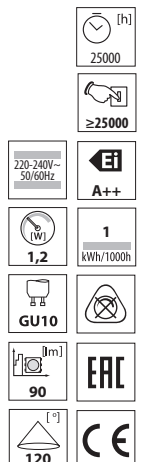

BILO 6,5W LED SMD

BILO 6,5W T SMD E14

BILO 6,5W T SMD E27

BILO 6,5W T SMD E14

BILO 6,5W T SMD E27

Kanlux

BILO 6,5W T SMDE27-WW	23420	E27	3000
BILO 6,5W T SMDE27-NW	23421	E27	4000
BILO 6,5W T SMDE14-WW	23422	E14	3000
BILO 6,5W T SMDE14-NW	23423	E14	4000

TOMI LED GU10

TOMI LED1,2W GU10

Kanlux

TOMI LED1,2W GU10-WW	22708	1,2 - 10	3000
TOMI LED1,2W GU10-CW	22709	1,2 - 10	5300
TOMI LED1,2W GU10-NW	22822	1,2 - 11	4000