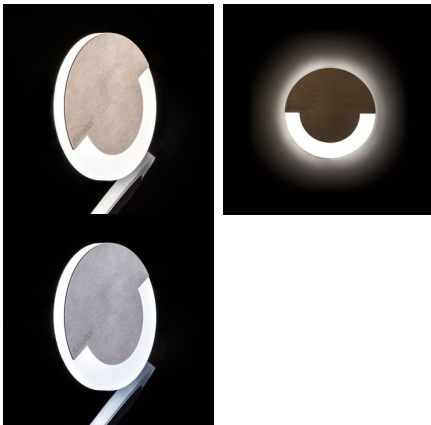

Kanlux

23100 SOLA LED WW

Світлодіодний сходовий світильник

5905339231000

Kanlux SOLA - це сучасний дизайн у поєднанні з привабливим світловим ефектом. Чудова ідея для підсвічування сходів і коридорів або для того, щоб підкреслити дизайн приміщень. Унікальний дизайн світильника забезпечує рівномірне випромінювання світла. Версія AC оснащена блоком живлення 230В, розташованим в коробці.

ЗАГАЛЬНІ ДАНІ:

Для настінного монтажу: так
Колір: нержавіюча сталь
Місце монтажу: для вбудовування в стіні
Місце використання: всередині
Мінімальна відстань від освітленого об'єкта: 0,1m
Можливість співпраці з притемнювачем: ні
Замінні джерела світла: ні
Ширина (мм): 23
Діаметр (мм): 70
Довжина проводу (м): 0.18
Необхідний діаметр монтажної коробки (Øмм): 60
Розміри монтажного отвору (мм): 60
Інтегроване люмінесцентне джерело світла: так

ТЕХНІЧНІ ХАРАКТЕРИСТИКИ:

Номинальна напруга (В): 12 DC
Потужність максимальна (Вт): 0.8
Клас захисту від ураження електричним струмом: III
Тип діода: LED SMD
Світловий потік (лм): 13
Колір лампи: теплий білий
Колірна температура (К): 3000
Рівномірність кольорів (SDCM): ≤6
Коефіцієнт передачі кольорів Ra: ≥80
Тривалість роботи (год): 50000
Кількість циклів ввімкнуті/вимкнуті: ≥20000
Світлова ефективність лампи (лм/Вт): 16
Діапазон температури оточення, впливу якої може піддаватися продукт (°C): 5÷25
Матеріал корпусу: нержавіюча шліфувана сталь, пластмаса
Тип з'єднання: Вільні кінці проводів
Світильник включає вбудовані світлодіодні лампи з енергетичними класами: A++, A+, A
Тривалість нагріву лампи (с): ≤1
Тривалість запалювання лампи (с): ≤0,5

UK

Kanlux

23100 SOLA LED WW

Світлодіодний сходовий світильник

Ступінь IP: 20

ДАНІ ЛОГІСТИКИ:

Одиниця виміру: штука

Як упаковано: 100