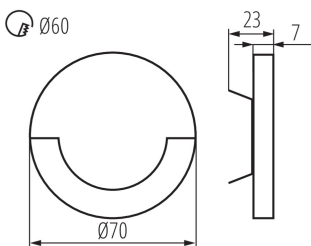

Kanlux

23100 SOLA LED WW

Світлодіодний сходовий світильник

5905339231000

Kanlux SOLA - це сучасний дизайн у поєднанні з привабливим світловим ефектом. Чудова ідея для підсвічування сходів і коридорів або для того, щоб підкреслити дизайн приміщень. Унікальний дизайн світильника забезпечує рівномірне випромінювання світла. Версія AC оснащена блоком живлення 230В, розташованим в коробці.

ЗАГАЛЬНІ ДАНІ:

Для настінного монтажу: так
Колір: нержавіюча сталь
Місце монтажу: для вбудовування в стіні
Місце використання: всередині
Мінімальна відстань від освітленого об'єкта: 0,1m
Можливість співпраці з притемнювачем: ні
Замінні джерела світла: ні
Ширина (мм): 23
Діаметр (мм): 70
Довжина проводу (м): 0.18
Необхідний діаметр монтажної коробки (Øмм): 60
Розміри монтажного отвору (мм): 60
Інтегроване люмінесцентне джерело світла: так

ТЕХНІЧНІ ХАРАКТЕРИСТИКИ:

Номинальна напруга (В): 12 DC
Потужність максимальна (Вт): 0.8
Клас захисту від ураження електричним струмом: III
Тип діода: LED SMD
Світловий потік (лм): 13
Колір лампи: теплий білий
Колірна температура (К): 3000
Рівномірність кольорів (SDCM): ≤6
Коефіцієнт передачі кольорів Ra: ≥80
Тривалість роботи (год): 50000
Кількість циклів ввімкнуті/вимкнуті: ≥20000
Світлова ефективність лампи (лм/Вт): 16
Діапазон температури оточення, впливу якої може піддаватися продукт (°C): 5÷25
Матеріал корпусу: нержавіюча шліфувана сталь, пластмаса
Тип з'єднання: Вільні кінці проводів
Світильник включає вбудовані світлодіодні лампи з енергетичними класами: A++, A+, A
Тривалість нагріву лампи (с): ≤1
Тривалість запалювання лампи (с): ≤0,5

Документ створено: 06.07.2020, 13:36

Ми залишаємо за собою право на внесення технічних змін. Дані, що містяться в цьому матеріалі, не мають юридично обов'язкової сили.

Фотометрія: результати, отримані при тестуванні конкретного екземпляра.

UK