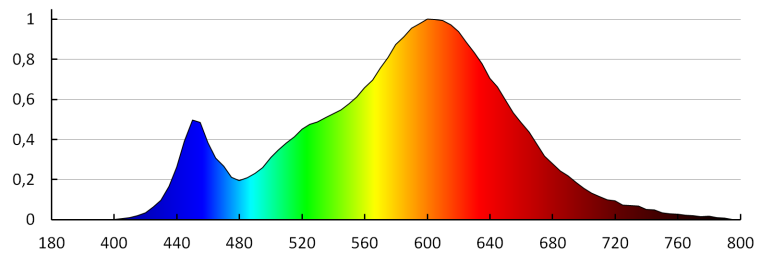

ДАНІ ЛОГІСТИКИ:

Одиниця виміру: штука

Як упаковано: 100

Кількість штук в проміжній упаковці: 1

Кількість штук у груповій упаковці: 100

Вага нетто одиниці [г]: 66

Граматура [г]: 86.9

Довжина споживчої упаковки [см]: 11

Ширина споживчої упаковки [см]: 2.5

Висота споживчої упаковки [см]: 16.5

Вага коробки [кг]: 8.69

Ширина коробки [см]: 23.5

Висота коробки [см]: 34.5

Довжина коробки [см]: 63

Обсяг коробки [м³]: 0.051077

KANLUX S.A. (kat 23101) SOLA LED / Krzywa rozsyłu światła (biegunowo)