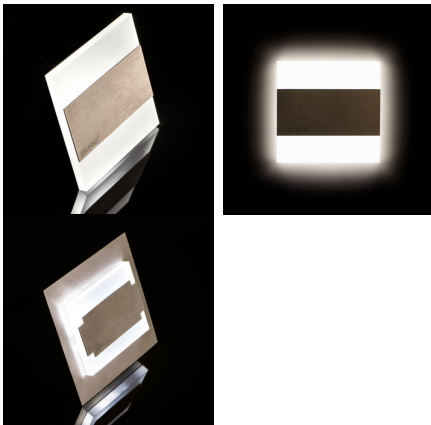

Kanlux

23102 TERRA LED WW

Світлодіодний сходовий світильник

5905339231024

Kanlux TERRA - це сучасний дизайн у поєднанні з привабливим світловим ефектом. Чудова ідея для підсвічування сходів і коридорів або для того, щоб підкреслити дизайн приміщень. Унікальний дизайн світильника забезпечує рівномірне випромінювання світла. Версія AC оснащена джерелом живлення 230 В, яке поміщене в коробці, а версія PIR оснащена датчиком руху. Датчик виявляє рух / включає освітлення незалежно від інтенсивності навколишнього освітлення.

ЗАГАЛЬНІ ДАНІ:

Для настінного монтажу: так

Колір: нержавіюча сталь

Місце монтажу: для вбудовування в стіні

Місце використання: всередині

Мінімальна відстань від освітленого об'єкта: 0,1m

Можливість співпраці з притемнювачем: ні

UK

Kanlux

23102 TERRA LED WW

Світлодіодний сходовий світильник

енергетичними класами: A++,A+,A
Тривалість нагріву лампи (с): ≤ 1
Тривалість запалювання лампи (с): $\leq 0,5$
Ступінь IP: 20

ДАНІ ЛОГІСТИКИ:

Одиниця виміру: штука
Як упаковано: 100
Кількість штук в проміжній упаковці: 1
Кількість штук у груповій упаковці: 100
Вага нетто одиниці [г]: 84
Граматура [г]: 104.9
Довжина споживчої упаковки [см]: 11
Ширина споживчої упаковки [см]: 2.5
Висота споживчої упаковки [см]: 16.5
Вага коробки [кг]: 10.49
Ширина коробки [см]: 23.5
Висота коробки [см]: 34.5
Довжина коробки [см]: 63
Обсяг коробки [м³]: 0.051077