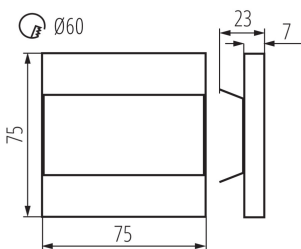

Kanlux

23102 TERRA LED WW

Світлодіодний сходовий світильник

5905339231024

Kanlux TERRA - це сучасний дизайн у поєднанні з привабливим світловим ефектом. Чудова ідея для підсвічування сходів і коридорів або для того, щоб підкреслити дизайн приміщень. Унікальний дизайн світильника забезпечує рівномірне випромінювання світла. Версія AC оснащена джерелом живлення 230 В, яке поміщене в коробці, а версія PIR оснащена датчиком руху. Датчик виявляє рух / включає освітлення незалежно від інтенсивності навколишнього освітлення.

ЗАГАЛЬНІ ДАНІ:

Для настінного монтажу: так

Колір: нержавіюча сталь

Місце монтажу: для вбудовування в стіні

Місце використання: всередині

Мінімальна відстань від освітленого об'єкта: 0,1m

Можливість співпраці з притемнювачем: ні

Замінні джерела світла: ні

Довжина (мм): 75

Ширина (мм): 23

Висота (мм): 75

Довжина проводу (м): 0.18

Необхідний діаметр монтажної коробки (Øмм): 60

Розміри монтажного отвору (мм): 60

Зінтегроване люмінесцентне джерело світла: так

ТЕХНІЧНІ ХАРАКТЕРИСТИКИ:

Номинальна напруга (В): 12 DC

Потужність максимальна (Вт): 0.8

Клас захисту від ураження електричним струмом: III

Тип діода: LED SMD

Світловий потік (лм): 13

Колір лампи: теплий білий

Колірна температура (К): 3000

Рівномірність кольорів (SDCM): ≤6

Коефіцієнт передачі кольорів Ra: ≥80

Тривалість роботи (год): 50000

Кількість циклів ввімкнуті/вимкнуті: ≥20000

Світлова ефективність лампи (лм/Вт): 16

Діапазон температури оточення, впливу якої може піддаватися продукт (°C): 5÷25

Матеріал корпусу: нержавіюча шліфувана сталь, пластмаса

Тип з'єднання: Вільні кінці проводів

Світильник включає вбудовані світлодіодні лампи з

Документ utworzony: 06.07.2020, 15:40

Ми залишаємо за собою право на внесення технічних змін. Дані, що містяться в цьому матеріалі, не мають юридично обов'язкової сили.

Фотометрія: результати, отримані при тестуванні конкретного екземпляра.

UK