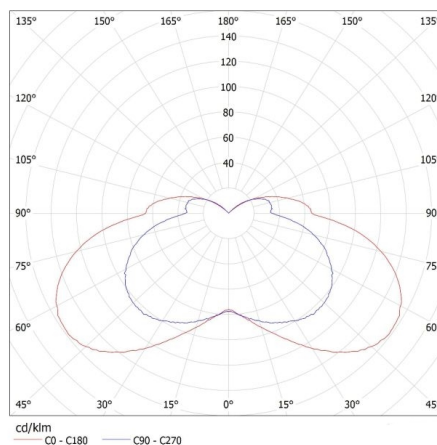

KANLUX S.A. (kat 23104) TERRA LED / Krzywa rozsyłu światła (biegunowo)

Dokument utworzono: 08.07.2020, 15:40

Ми залишаємо за собою право на внесення технічних змін. Дані, що містяться в цьому матеріалі, не мають юридично обов'язкової сили.

Фотометрія: результати, отримані при тестуванні конкретного екземпляра.

UK