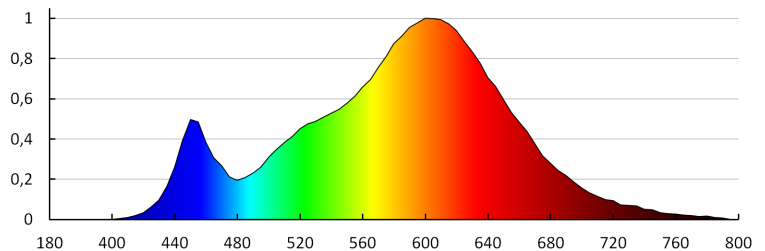

KANLUX S.A. (kat 23104) TERRA LED / Krzywa rozsyłu światła (biegunowo)