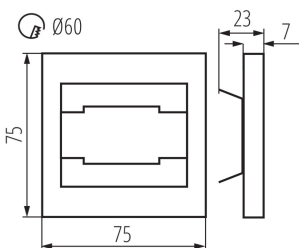

Kanlux

23103 TERRA MINI LED WW

Світлодіодний сходовий світильник

5905339231031

Kanlux TERRA - це сучасний дизайн у поєднанні з привабливим світловим ефектом. Чудова ідея для підсвічування сходів і коридорів або для того, щоб підкреслити дизайн приміщень. Унікальний дизайн світильника забезпечує рівномірне випромінювання світла. Версія AC оснащена джерелом живлення 230 В, яке поміщене в коробці, а версія PIR оснащена датчиком руху. Датчик виявляє рух / включає освітлення незалежно від інтенсивності навколишнього освітлення.

ЗАГАЛЬНІ ДАНІ:

Для настінного монтажу: так

Колір: нержавіюча сталь

Місце монтажу: для вбудовування в стіні

Місце використання: всередині

Мінімальна відстань від освітленого об'єкта: 0,1m

Можливість співпраці з притемнювачем: ні

Замінні джерела світла: ні

Довжина (мм): 75

Ширина (мм): 23

Висота (мм): 75

Довжина проводу (м): 0.18

Необхідний діаметр монтажної коробки (Øмм): 60

Розміри монтажного отвору (мм): 60

Зінтегроване люмінесцентне джерело світла: так

ТЕХНІЧНІ ХАРАКТЕРИСТИКИ:

Номинальна напруга (В): 12 DC

Потужність максимальна (Вт): 0.8

Клас захисту від ураження електричним струмом: III

Тип діода: LED SMD

Світловий потік (лм): 13

Колір лампи: теплий білий

Колірна температура (К): 3000

Рівномірність кольорів (SDCM): ≤6

Коефіцієнт передачі кольорів Ra: ≥80

Тривалість роботи (год): 50000

Кількість циклів ввімкнути/вимкнути: ≥20000

Світлова ефективність лампи (лм/Вт): 16

Діапазон температури оточення, впливу якої може піддаватися продукт (°C): 5÷25

Матеріал корпусу: нержавіюча шліфувана сталь, пластмаса

Тип з'єднання: Вільні кінці проводів

Світильник включає вбудовані світлодіодні лампи з