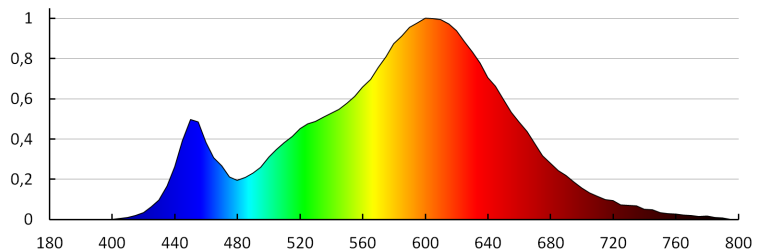

ДАНІ ЛОГІСТИКИ:

Одиниця виміру: штука

Як упаковано: 100

Кількість штук в проміжній упаковці: 1

Кількість штук у груповій упаковці: 100

Вага нетто одиниці [г]: 56

Граматура [г]: 76.9

Довжина споживчої упаковки [см]: 11

Ширина споживчої упаковки [см]: 2.5

Висота споживчої упаковки [см]: 16.5

Вага коробки [кг]: 7.69

Ширина коробки [см]: 23.5

Висота коробки [см]: 34.5

Довжина коробки [см]: 63

Обсяг коробки [м³]: 0.051077