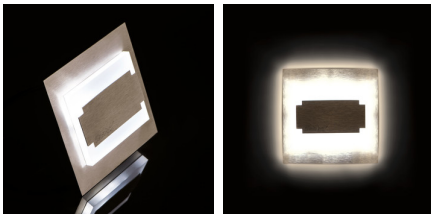

Kanlux

23103 TERRA MINI LED WW

Світлодіодний сходовий світильник

5905339231031

Kanlux TERRA - це сучасний дизайн у поєднанні з привабливим світловим ефектом. Чудова ідея для підсвічування сходів і коридорів або для того, щоб підкреслити дизайн приміщень. Унікальний дизайн світильника забезпечує рівномірне випромінювання світла. Версія AC оснащена джерелом живлення 230 В, яке поміщене в коробці, а версія PIR оснащена датчиком руху. Датчик виявляє рух / включає освітлення незалежно від інтенсивності навколишнього освітлення.

ЗАГАЛЬНІ ДАНІ:

Для настінного монтажу: так

Колір: нержавіюча сталь

Місце монтажу: для вбудовування в стіні

Місце використання: всередині

Мінімальна відстань від освітленого об'єкта: 0,1m

Можливість співпраці з притемнювачем: ні

Діапазон температури оточення, впливу якої може піддаватися продукт (°C): 5÷25

Матеріал корпусу: нержавіюча шліфувана сталь, пластмаса

Тип з'єднання: Вільні кінці проводів

Світильник включає вбудовані світлодіодні лампи з