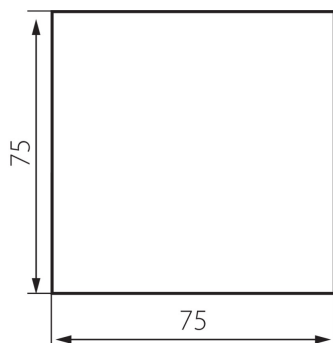

Kanlux

23116 ORID LED WW

Світлодіодний сходовий світильник

5905339231161

Kanlux ORID LED - це сучасний дизайн у поєднанні з привабливим світловим ефектом. Чудова ідея для підсвічування сходів і коридорів або для того, щоб підкреслити дизайн приміщень. Унікальний дизайн світильника забезпечує рівномірне випромінювання світла. Для світильника потрібен відповідний блок живлення, наприклад, DRIFT LED 0-6W.

ЗАГАЛЬНІ ДАНІ:

Для настінного монтажу: так

Колір: нержавіюча сталь

Місце монтажу: для вбудовування в стіні

Місце використання: всередині

Мінімальна відстань від освітленого об'єкта: 0,1m

Можливість співпраці з притемнювачем: ні

Замінні джерела світла: ні

Довжина (мм): 75

Ширина (мм): 23

Висота (мм): 75

Довжина проводу (м): 0.18

Необхідний діаметр монтажної коробки (Øмм): 60

Розміри монтажного отвору (мм): 60

Зінтегроване люмінісцентне джерело світла: так

ТЕХНІЧНІ ХАРАКТЕРИСТИКИ:

Номинальна напруга (В): 12 DC

Потужність максимальна (Вт): 0.8

Клас захисту від ураження електричним струмом: III

Тип діода: LED SMD

Світловий потік (лм): 13

Колір лампи: теплий білий

Колірна температура (К): 3000

Рівномірність кольорів (SDCM): ≤6

Коефіцієнт передачі кольорів Ra: ≥80

Тривалість роботи (год): 50000

Кількість циклів ввімкнати/вимкнути: ≥20000

Світлова ефективність лампи (лм/Вт): 16

Діапазон температури оточення, впливу якої може піддаватися продукт (°C): 5÷25

Матеріал корпусу: нержавіюча шліфувана сталь, пластмаса

Тип з'єднання: Вільні кінці проводів

Світильник включає вбудовані світлодіодні лампи з енергетичними класами: A++,A+,A

Тривалість нагріву лампи (с): ≤1