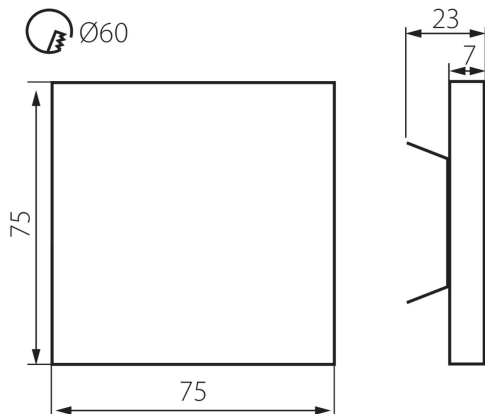

Kanlux

23117 ORID LED CW

Світлодіодний сходовий світильник

5905339231178

Kanlux ORID LED - це сучасний дизайн у поєднанні з привабливим світловим ефектом. Чудова ідея для підсвічування сходів і коридорів або для того, щоб підкреслити дизайн приміщень. Унікальний дизайн світильника забезпечує рівномірне випромінювання світла. Для світильника потрібен відповідний блок живлення, наприклад, DRIFT LED 0-6W.

ЗАГАЛЬНІ ДАНІ:

Для настінного монтажу: так

Колір: нержавіюча сталь

Місце монтажу: для вбудовування в стіні

Місце використання: всередині

Мінімальна відстань від освітленого об'єкта: 0,1m

Можливість співпраці з притемнювачем: ні

Замінні джерела світла: ні

Довжина (мм): 75

Ширина (мм): 23

Висота (мм): 75

Довжина проводу (м): 0.18

Необхідний діаметр монтажної коробки (Øмм): 60

Розміри монтажного отвору (мм): 60

Зінтегроване люмінісцентне джерело світла: так

ТЕХНІЧНІ ХАРАКТЕРИСТИКИ:

Номинальна напруга (В): 12 DC

Потужність максимальна (Вт): 0.8

Клас захисту від ураження електричним струмом: III

Тип діода: LED SMD

Світловий потік (лм): 15

Колір лампи: холодно-білий

Колірна температура (К): 6500

Рівномірність кольорів (SDCM): ≤6

Коефіцієнт передачі кольорів Ra: ≥80

Тривалість роботи (год): 50000

Кількість циклів ввімкнути/вимкнути: ≥20000

Світлова ефективність лампи (лм/Вт): 19

Діапазон температури оточення, впливу якої може піддаватися продукт (°C): 5÷25

Матеріал корпусу: нержавіюча шліфувана сталь, пластмаса

Тип з'єднання: Вільні кінці проводів

Світильник включає вбудовані світлодіодні лампи з енергетичними класами: A++,A+,A

Тривалість нагріву лампи (с): ≤1