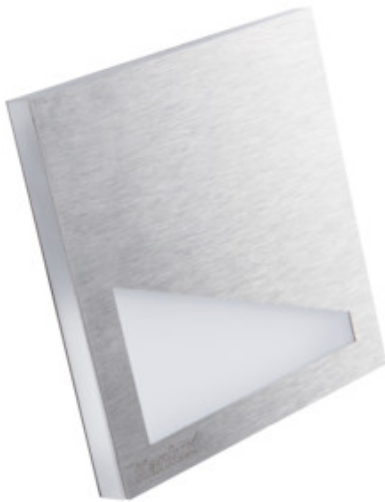

Kanlux

23117 ORID LED CW

Світлодіодний сходовий світильник

5905339231178

Kanlux ORID LED - це сучасний дизайн у поєднанні з привабливим світловим ефектом. Чудова ідея для підсвічування сходів і коридорів або для того, щоб підкреслити дизайн приміщень. Унікальний дизайн світильника забезпечує рівномірне випромінювання світла. Для світильника потрібен відповідний блок живлення, наприклад, DRIFT LED 0-6W.

ЗАГАЛЬНІ ДАНІ:

Для настінного монтажу: так

Колір: нержавіюча сталь

Місце монтажу: для вбудовування в стіні

Місце використання: всередині

Мінімальна відстань від освітленого об'єкта: 0,1m

Можливість співпраці з притемнювачем: ні

Замінні джерела світла: ні

Довжина (мм): 75

Ширина (мм): 23

Висота (мм): 75

Довжина проводу (м): 0.18

Необхідний діаметр монтажної коробки (Øмм): 60

Розміри монтажного отвору (мм): 60

Зінтегроване люмінісцентне джерело світла: так

Діапазон температури оточення, впливу якої може піддаватися продукт (°C): 5÷25

Матеріал корпусу: нержавіюча шліфувана сталь, пластмаса

Тип з'єднання: Вільні кінці проводів

Світильник включає вбудовані світлодіодні лампи з енергетичними класами: A++,A+,A