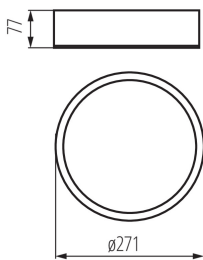

Kanlux

23120 JASMIN 270-WE

Світильник стельовий

5905339231208

Оригінальні, але стильні круглі світильники Kanlux JASMIN відрізняються сучасним привабливим дизайном. Корпус стельового світильника виконаний з дерева і травленого (сатинового) скла, що забезпечує рівномірний розподіл світла. Класичне поєднання дерева і скла робить його дуже універсальним світловим рішенням.

ЗАГАЛЬНІ ДАНІ:

Колір: венге

Місце монтажу: для установки на стіні, для установки на стелі

Місце використання: всередині

Мінімальна відстань від освітленого об'єкта: 0,5m

Можливість монтажу на легкозаймистих поверхнях: ні

Замінні джерела світла: так

Продукт непридатний для монтажу на легкозаймистих поверхнях: так

Продукт не пристосований для накривання термоізоляційним матеріалом: так

в комплекті джерело світла: ні

Висота (мм): 77

Діаметр (мм): 275

ТЕХНІЧНІ ХАРАКТЕРИСТИКИ:

Номинальна напруга (В): 220-240 AC

Номинальна частота (Гц): 50/60

Потужність максимальна (Вт): max 60

Клас захисту від ураження електричним струмом: I

Матеріал плафону: скло

Джерела світла: GLS/CFL/LED

Цоколь: E27

Діапазон температури оточення, впливу якої може піддаватися продукт (°C): 5÷25

Світильник адаптований до ламп з енергетичними класами: A++,A+,A,B,C,D,E

Матеріал корпусу: дерево

Тип з'єднання: клемник самозатискний

Діапазон перетинів застосовуваних кабелів [мм²]: 1÷2,5

Ступінь IP: 20

ДАНІ ЛОГІСТИКИ:

Одиниця виміру: штука

Як упаковано: 1

Кількість штук в проміжній упаковці: 1

Кількість штук у груповій упаковці: 1

Документ створено: 06.07.2020, 10:40

Ми залишаємо за собою право на внесення технічних змін. Дані, що містяться в цьому матеріалі, не мають юридично обов'язкової сили.

Фотометрія: результати, отримані при тестуванні конкретного екземпляра.