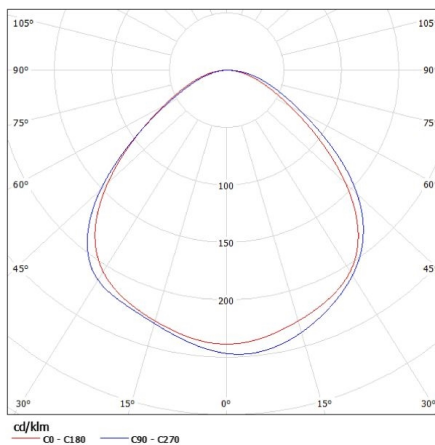

KANLUX S.A. (kat 23123) JASMIN 270-W / Krzywa rozsyłu światła (biegunowo)