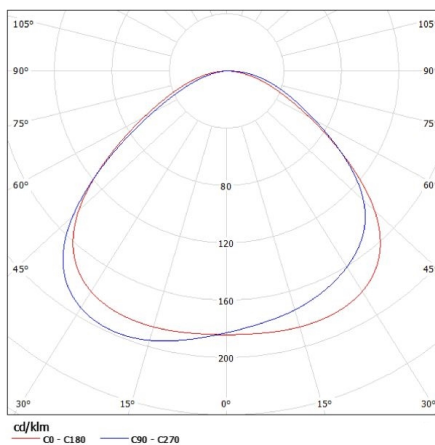

KANLUX S.A. (kat 23123) JASMIN 270-W / Krzywa rozsyłu światła (biegunowo)

Dokument utworzono: 08.07.2020, 16:45

Ми залишаємо за собою право на внесення технічних змін. Дані, що містяться в цьому матеріалі, не мають юридично обов'язкової сили.

Фотометрія: результати, отримані при тестуванні конкретного екземпляра.