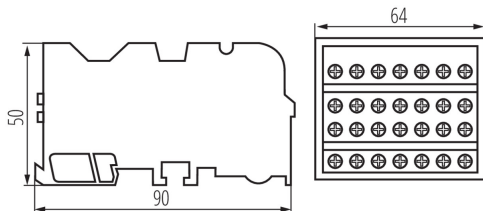

23334 KTB-125-7-M

Распределительная коробка

5905339233349

Клеммная колодка используется для распределения питания, адаптированная к кабельным наконечникам.

ОБЩИЕ ДАННЫЕ:

Цвет: белый

Место монтажа: на шину TH35

ТЕХНИЧЕСКИЕ ПАРАМЕТРЫ:

Номинальное напряжение [В]: 500 AC

Номинальный ток [А]: 125

Номинальная частота [Гц]: 50/60

ДАННЫЕ ЛОГИСТИКИ:

Единица измерения: штука

Как упаковано: 100

Количество штук в промежуточной упаковке: 1

Количество штук в групповой упаковке: 100

Вес нетто единицы [г]: 220

Граматура [г]: 249

Длина потребительской упаковки [см]: 9.5

Ширина потребительской упаковки [см]: 7.5

Высота потребительской упаковки [см]: 6

Вес коробки [кг]: 24.9

Ширина коробки [см]: 37

Высота коробки [см]: 30

Длина коробки [см]: 39

Объем коробки [м³]: 0.04329