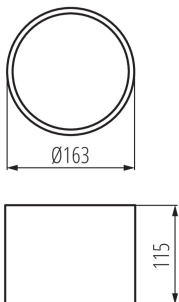

Kanlux

23362 OMERIS N LED 25W-NW-W

Світильник типу downlight (направленого світла)

5905339233622

Kanlux OMERIS — це сучасний вбудований стельовий світильник типу downlight простої універсальної форми. Світильник виготовлений з алюмінію, пофарбованого у білий колір. Завдяки універсальному дизайну світильники Kanlux OMERIS ідеально підходять як для житлових, так і для комерційних приміщень.

ЗАГАЛЬНІ ДАНІ:

Колір: білий

Місце монтажу: для установки на стелі

Місце використання: всередині

Мінімальна відстань від освітленого об'єкта: 0,5m

Можливість співпраці з притемнювачем: ні

Замінні джерела світла: ні

Висота (мм): 115

Діаметр (мм): 163

Зінтегроване люмінесцентне джерело світла: так

ТЕХНІЧНІ ХАРАКТЕРИСТИКИ:

Номинальна напруга (В): 220-240 AC

Номинальна частота (Гц): 50/60

Потужність максимальна (Вт): 25

Клас захисту від ураження електричним струмом: II

Матеріал плафону: пластмаса

Тип діода: LED SMD

Світловий потік (лм): 1950

Колір лампи: біла

Колірна температура (К): 4000

Рівномірність кольорів (SDCM): ≤6

Коефіцієнт передачі кольорів Ra: ≥80

Тривалість роботи (год): 30000

Кількість циклів ввімкнуті/вимкнуті: ≥15000

Кут освітлення (°): 85

Світлова ефективність лампи (лм/Вт): 78

Діапазон температури оточення, впливу якої може піддаватися продукт (°C): 5÷25

Матеріал корпусу: сплав алюмінію

Тип з'єднання: Колодка клемна

Діапазон перетинів застосовуваних кабелів [мм²]: 0,75÷1,5

Світильник включає вбудовані світлодіодні лампи з енергетичними класами: A++,A+,A

Тривалість нагріву лампи (с): ≤1

Тривалість запалювання лампи (с): ≤0,5

Ступінь IP: 20