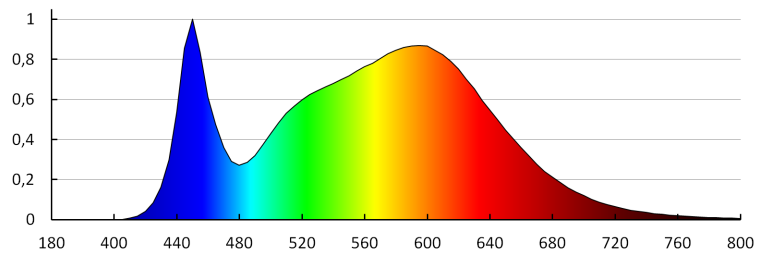

ДАНІ ЛОГІСТИКИ:

Одиниця виміру: штука

Як упаковано: 27

Кількість штук в проміжній упаковці: 1

Кількість штук у груповій упаковці: 27

Вага нетто одиниці [г]: 680

Граматура [г]: 860

Довжина споживчої упаковки [см]: 17.5

Ширина споживчої упаковки [см]: 17.5

Висота споживчої упаковки [см]: 12.5

Вага коробки [кг]: 23.22

Ширина коробки [см]: 56

Висота коробки [см]: 40

Довжина коробки [см]: 55

Обсяг коробки [м³]: 0.1232

KANLUX S.A. (kat 23362) OMERIS N LED 25W-NW-W / Krzywa rozsyłu światła (biegunowo)