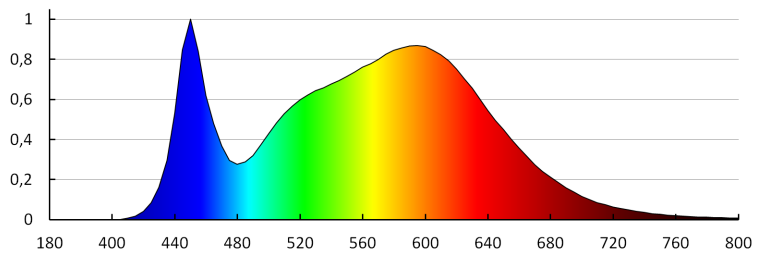

ДАНІ ЛОГІСТИКИ:

Одиниця виміру: штука

Як упаковано: 12

Кількість штук в проміжній упаковці: 1

Кількість штук у груповій упаковці: 12

Вага нетто одиниці [г]: 930

Граматура [г]: 1226.67

Довжина споживчої упаковки [см]: 21

Ширина споживчої упаковки [см]: 21

Висота споживчої упаковки [см]: 14

Вага коробки [кг]: 14.72004

Ширина коробки [см]: 44.5

Висота коробки [см]: 44

Довжина коробки [см]: 44

Обсяг коробки [м³]: 0.086152

KANLUX S.A. (kat 23363) OMERIS N LED 35W-NW-W / Krzywa rozsyłu światła (biegunowo)