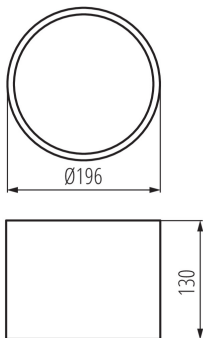

Kanlux

23363 OMERIS N LED 35W-NW-W

Світильник типу downlight (направленого світла)

5905339233639

Kanlux OMERIS — це сучасний вбудований стельовий світильник типу downlight простої універсальної форми. Світильник виготовлений з алюмінію, пофарбованого у білий колір. Завдяки універсальному дизайну світильники Kanlux OMERIS ідеально підходять як для житлових, так і для комерційних приміщень.

ЗАГАЛЬНІ ДАНІ:

Колір: білий

Місце монтажу: для установки на стелі

Місце використання: всередині

Мінімальна відстань від освітленого об'єкта: 0,5m

Можливість співпраці з притемнювачем: ні

Замінні джерела світла: ні

Висота (мм): 130

Діаметр (мм): 196

Зінтегроване люмінесцентне джерело світла: так

ТЕХНІЧНІ ХАРАКТЕРИСТИКИ:

Номинальна напруга (В): 220-240 AC

Номинальна частота (Гц): 50/60

Потужність максимальна (Вт): 35

Клас захисту від ураження електричним струмом: II

Матеріал плафону: пластмаса

Тип діода: LED SMD

Світловий потік (лм): 2800

Колір лампи: біла

Колірна температура (К): 4000

Рівномірність кольорів (SDCM): ≤6

Коефіцієнт передачі кольорів Ra: ≥80

Тривалість роботи (год): 30000

Кількість циклів ввімкнуті/вимкнуті: ≥15000

Кут освітлення (°): 85

Світлова ефективність лампи (лм/Вт): 80

Діапазон температури оточення, впливу якої може піддаватися продукт (°C): 5÷25

Матеріал корпусу: сплав алюмінію

Тип з'єднання: Колодка клемна

Діапазон перетинів застосовуваних кабелів [мм²]: 0,75÷1,5

Світильник включає вбудовані світлодіодні лампи з енергетичними класами: A++,A+,A

Тривалість нагріву лампи (с): ≤1

Тривалість запалювання лампи (с): ≤0,5

Ступінь IP: 20